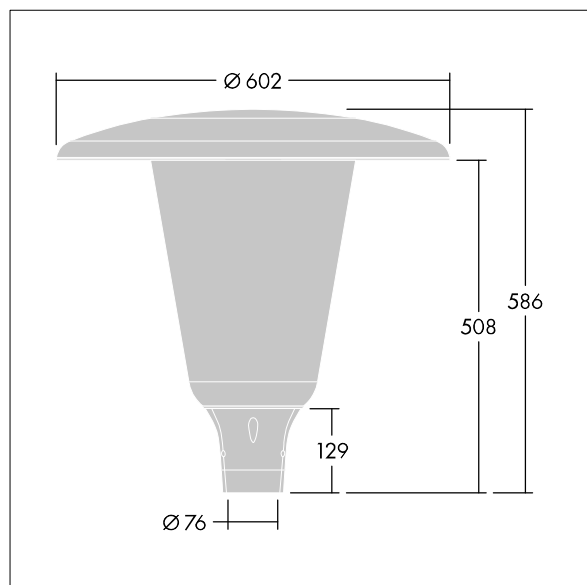

96632912 ARW 24L70-740 WSC CL CL1 W5 T76 ANT

Aerie

Lanterne LED discrète, à montage top, avec une conception intemporelle. Driver pour 24 LED, entraînés à 700mA avec une distribution Confort pour rue large (asymétrique). Classe électrique I, IP66, IK10. Capot et socle : aluminium fonderie thermopoudré résistant à la corrosion et adapté aux environnements C5, finition texturé gris anthracite 900 sablé. Boîtier : Polycarbonate (PC) large anti-UV avec finition transparent. Livré avec LED 4 000 K. Montage top sur mât de Ø 76mm. Pré-câblé avec 5 m de câble.

Dimensions : Ø602 x 586 mm

Puissance du luminaire: 51 W

Flux lumineux du luminaire: 7796 lm

Efficacité lumineuse du luminaire: 153 lm/W

Poids : 11,12 kg

Scx : 0.172 m²

TLG_AERI_F_W_CL.jpg

TLG_AERI_M_T76_W.wmf

Ce produit contient une source lumineuse de classe d'efficacité énergétique D.

Toutes les valeurs marquées d'un * sont des valeurs nominales. Thorn utilise des composants testés et éprouvés, en provenance des meilleurs fournisseurs. Dans certains cas isolés, il se peut qu'il y ait des pannes de nature technologique au niveau des LED individuels, pendant le cycle de vie nominal du produit. Les normes internationales fixent la tolérance du flux initial et de la charge associée à $\pm 10\%$. Sauf indication contraire, les valeurs sont applicables pour une température ambiante de 25 °C.