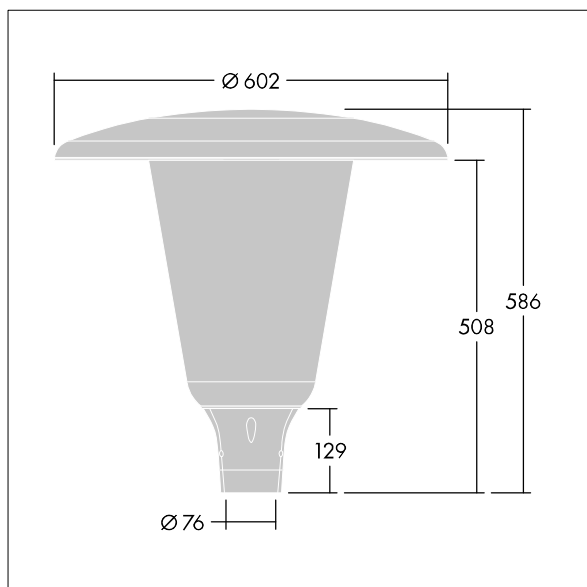

96632912 ARW 24L70-740 WSC CL CL1 W5 T76 ANT

Aerie

Lanterne LED discrète, à montage top, avec une conception intemporelle. Driver pour 24 LED, entraînés à 700mA avec une distribution Confort pour rue large (asymétrique). Classe électrique I, IP66, IK10. Capot et socle : aluminium fonderie thermopoudré résistant à la corrosion et adapté aux environnements C5, finition texturé gris anthracite 900 sablé. Boîtier : Polycarbonate (PC) large anti-UV avec finition transparent. Livré avec LED 4 000 K. Montage top sur mât de \varnothing 76mm. Pré-câblé avec 5 m de câble.

Dimensions : \varnothing 602 x 586 mm

Puissance du luminaire: 51 W

Flux lumineux du luminaire: 7796 lm

Efficacité lumineuse du luminaire: 153 lm/W

Poids : 11,12 kg

Scx : 0.172 m²

TLG_AERI_F_W_CL.jpg

TLG_AERI_M_T76_W.wmf