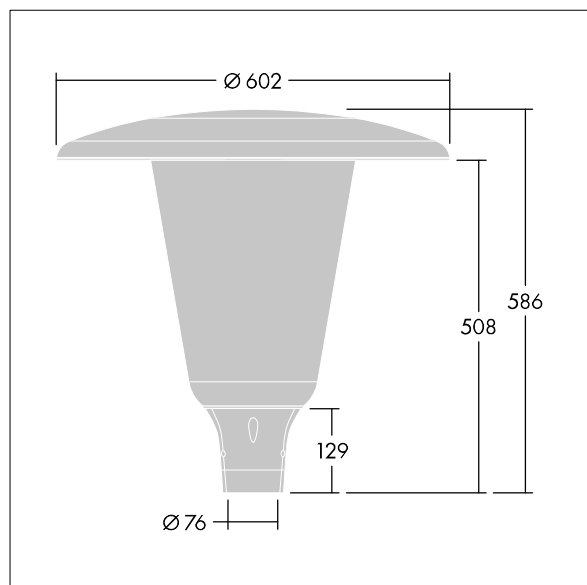

96632911 ARW 24L50-740 WSC CL CL1 W5 T76 ANT

Aerie

Lanterne LED discrète, à montage top, avec une conception intemporelle. Driver pour 24 LED, entraînés à 500mA avec une distribution Confort pour rue large (asymétrique). Classe électrique I, IP66, IK10. Capot et socle : aluminium fonderie thermopoudré résistant à la corrosion et adapté aux environnements C5, finition texturé gris anthracite 900 sablé. Boîtier : Polycarbonate (PC) large anti-UV avec finition transparent. Livré avec LED 4 000 K. Montage top sur mât de \varnothing 76mm. Pré-câblé avec 5 m de câble.

Dimensions : \varnothing 602 x 586 mm

Puissance du luminaire: 37 W

Flux lumineux du luminaire: 5823 lm

Efficacité lumineuse du luminaire: 157 lm/W

Poids : 11,12 kg

Scx : 0.172 m²

TLG_AERI_F_W_CL.jpg

TLG_AERI_M_T76_W.wmf