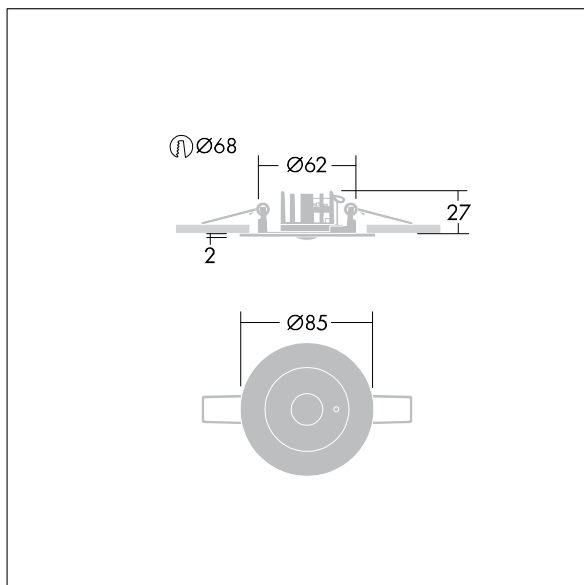

## Voyager Star

Luminaire d'éclairage de secours LED haute performance, Luminaire pour alimentation centralisée de l'éclairage de sécurité pour surveillance individuelle du luminaire par Powerline sur système CPS, niveau d'intensité réglable avec optique. Luminaire en régime permanent. Boîtier : fonderie d'aluminium, thermopoudré gris argent (similaire à RAL9006). Appareillage pour encastrer au plafond : IP20\_IP40, Luminaire encastré pour découpe de plafond de 68 mm et épaisseur de plafond jusqu'à 25 mm. Verre : Polycarbonate (PC). Installation rapide et entretien sans outillage. Connexion électrique (230VAC) via un câble de 2,5 mm<sup>2</sup> maximum, câblage en piquage et repiquage possible. Gestion thermique optimale via un dissipateur thermique. Régime en mode permanent ou non permanent : -10°C à +35°C ; tension d'alimentation : 220-240 V AC (+/- 10%) 50-60 Hz; 176-280 V DC Convient pour installation encastrée dans un pourtour en béton (à commander séparément). Livré avec LED. Découpe au plafond Ø 68 mm dans les plafonds d'une épaisseur de 1 à 25 mm.

TLG\_VSTR\_F\_MRCR\_ECx\_ANT\_SR.jpg

Puissance du luminaire: 3,4 W

Dimensions : Ø85 x 2 mm

Poids : 0,34 kg

TLG\_VYLD\_M\_MRE AREA.wmf

Toutes les valeurs marquées d'un \* sont des valeurs nominales. Thorn utilise des composants testés et éprouvés, en provenance des meilleurs fournisseurs. Dans certains cas isolés, il se peut qu'il y ait des pannes de nature technologique au niveau des LED individuels, pendant le cycle de vie nominal du produit. Les normes internationales fixent la tolérance du flux initial et de la charge associée à ± 10 %. Sauf indication contraire, les valeurs sont applicables pour une température ambiante de 25 °C.