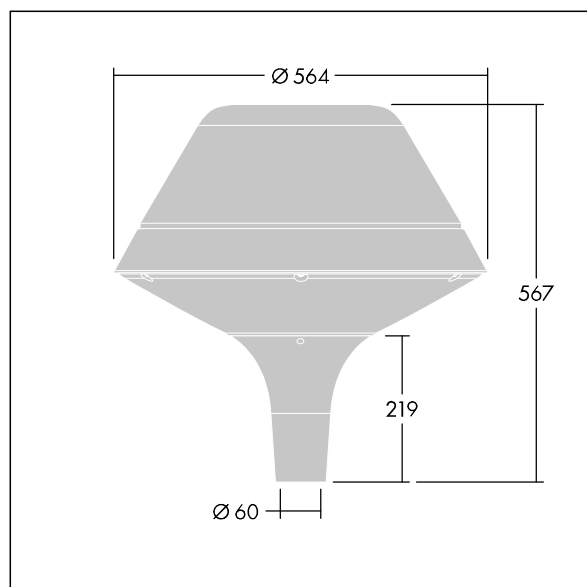

TLG_PLRL_M_IOC_T60.wmf

Ce produit contient une source lumineuse de classe d'efficacité énergétique D.

Toutes les valeurs marquées d'un * sont des valeurs nominales. Thorn utilise des composants testés et éprouvés, en provenance des meilleurs fournisseurs. Dans certains cas isolés, il se peut qu'il y ait des pannes de nature technologique au niveau des LED individuels, pendant le cycle de vie nominal du produit. Les normes internationales fixent la tolérance du flux initial et de la charge associée à ± 10 %. Sauf indication contraire, les valeurs sont applicables pour une température ambiante de 25 °C.

Les produits de Thorn Lighting sont perfectionnés en permanence. Nous nous réservons le droit d'apporter des modifications à nos produits sans autres publications.

© Thorn Lighting