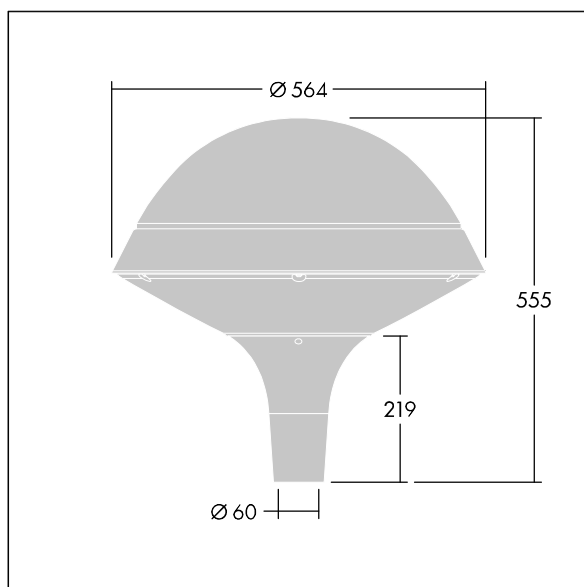

### Plurio

Plurio Direct : Lanterne LED décorative à montage top avec distribution Radialement symétrique. Driver avec 18 LED entraînés à 350mA. Classe électrique I, IP66, IK08. Base : coulé aluminium, thermopoudré gris argent. Chapeau : forme rond, aluminium, texturé gris argent. Diffuseur : anti-UV, transparent Polycarbonate (PC) avec prismes anti-éblouissement. Optique à lentille direct avec réflecteur interne Equipé d'un 50% circuit de réduction de puissance, qui entre en vigueur 3 heures avant et 5 heures après un minuit calculé. Il peut être désactivé à l'installation avec un interrupteur interne facilement accessible. Livré avec LED 4 000 K. Montage top sur mât de Ø 60mm.

Émissions lumineuses vers le haut inférieures à 1 %.

Dimensions : Ø564 x 555 mm

Puissance du luminaire: 21 W

Flux lumineux du luminaire: 2577 lm

Efficacité lumineuse du luminaire: 123 lm/W

Poids : 9,5 kg

Scx : 0.191 m<sup>2</sup>

TLG\_PLRL\_F\_DRC\_GY.jpg

TLG\_PLRL\_M\_DRC\_T60.wmf

Ce produit contient une source lumineuse de classe d'efficacité énergétique D.

Toutes les valeurs marquées d'un \* sont des valeurs nominales. Thorn utilise des composants testés et éprouvés, en provenance des meilleurs fournisseurs. Dans certains cas isolés, il se peut qu'il y ait des pannes de nature technologique au niveau des LED individuels, pendant le cycle de vie nominal du produit. Les normes internationales fixent la tolérance du flux initial et de la charge associée à  $\pm 10\%$ . Sauf indication contraire, les valeurs sont applicables pour une température ambiante de 25 °C.