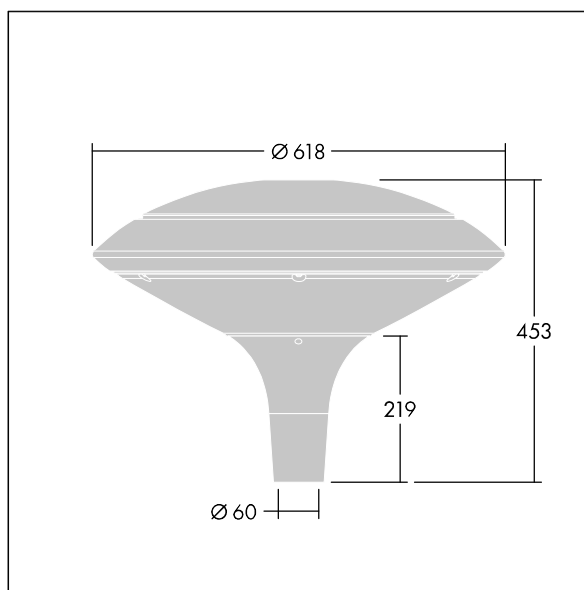

Plurio

Plurio Direct : Lanterne LED décorative à montage top avec distribution Radialement symétrique. Driver avec 18 LED entraînés à 1,05A. Classe électrique II, IP66, IK08. Base : coulé aluminium, thermopoudré gris argent. Chapeau : forme disque, aluminium, texturé gris argent. Diffuseur : anti-UV, transparent Polycarbonate (PC) avec prismes anti-éblouissement. Optique à lentille direct avec réflecteur interne Equipé d'un 50% circuit de réduction de puissance, qui entre en vigueur 3 heures avant et 5 heures après un minuit calculé. Il peut être désactivé à l'installation avec un interrupteur interne facilement accessible. Livré avec LED 4 000 K. Montage top sur mât de Ø 60mm.

Émissions lumineuses vers le haut inférieures à 1 %.

Dimensions : Ø618 x 453 mm

Puissance du luminaire: 60 W

Flux lumineux du luminaire: 6645 lm

Efficacité lumineuse du luminaire: 111 lm/W

Poids : 11 kg

Scx : 0.151 m²

TLG_PLRL_F_DDC_GY.jpg

TLG_PLRL_M_DDC_T60.wmf

Ce produit contient une source lumineuse de classe d'efficacité énergétique D.

Toutes les valeurs marquées d'un * sont des valeurs nominales. Thorn utilise des composants testés et éprouvés, en provenance des meilleurs fournisseurs. Dans certains cas isolés, il se peut qu'il y ait des pannes de nature technologique au niveau des LED individuels, pendant le cycle de vie nominal du produit. Les normes internationales fixent la tolérance du flux initial et de la charge associée à $\pm 10\%$. Sauf indication contraire, les valeurs sont applicables pour une température ambiante de 25 °C.