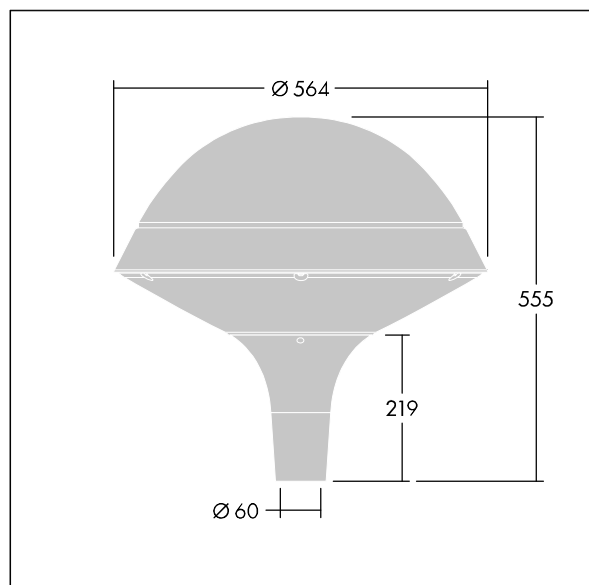

TLG_PLRL_M_IRC_T60.wmf

Ce produit contient une source lumineuse de classe d'efficacité énergétique D.

Toutes les valeurs marquées d'un * sont des valeurs nominales. Thorn utilise des composants testés et éprouvés, en provenance des meilleurs fournisseurs. Dans certains cas isolés, il se peut qu'il y ait des pannes de nature technologique au niveau des LED individuels, pendant le cycle de vie nominal du produit. Les normes internationales fixent la tolérance du flux initial et de la charge associée à ± 10 %. Sauf indication contraire, les valeurs sont applicables pour une température ambiante de 25 °C.

Les produits de Thorn Lighting sont perfectionnés en permanence. Nous nous réservons le droit d'apporter des modifications à nos produits sans autres publications.

© Thorn Lighting