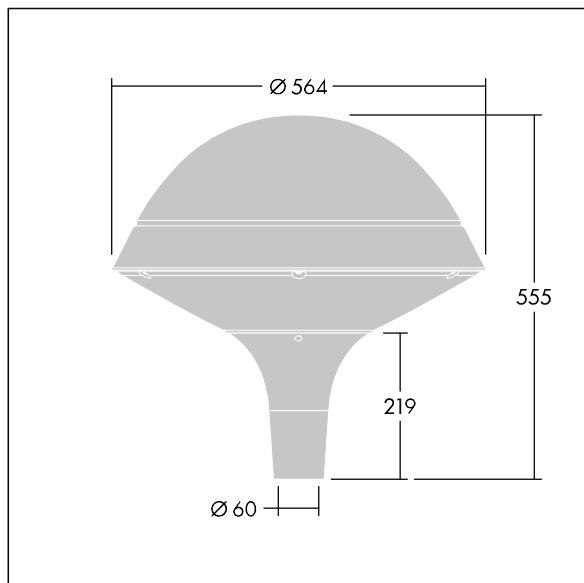

### Plurio

Plurio Indirect : Lanterne LED décorative à montage top avec distribution Radialement symétrique. Driver avec 24 LED entraînés à 500mA. Classe électrique II, IP66, IK08. Base : coulé aluminium, thermopoudré gris anthracite 900 sablé. Chapeau : forme rond, aluminium, texturé gris anthracite 900 sablé. Diffuseur : anti-UV, transparent Polycarbonate (PC) avec prismes anti-éblouissement. Optique à réflecteur indirect Livré avec LED blanc variable 2 200 - 4 000 K. Montage top sur mât de Ø 60mm.

Émissions lumineuses vers le haut inférieures à 1 %.

Dimensions : Ø564 x 555 mm

Puissance du luminaire: 36 W

Flux lumineux du luminaire: 3932 lm

Efficacité lumineuse du luminaire: 109 lm/W

Poids : 9,5 kg

Scx : 0.191 m<sup>2</sup>

TLG\_PLRL\_F\_IRC\_ANT.jpg

TLG\_PLRL\_M\_IRC\_T60.wmf

Ce produit contient une source lumineuse de classe d'efficacité énergétique D.

Toutes les valeurs marquées d'un \* sont des valeurs nominales. Thorn utilise des composants testés et éprouvés, en provenance des meilleurs fournisseurs. Dans certains cas isolés, il se peut qu'il y ait des pannes de nature technologique au niveau des LED individuels, pendant le cycle de vie nominal du produit. Les normes internationales fixent la tolérance du flux initial et de la charge associée à ± 10 %. Sauf indication contraire, les valeurs sont applicables pour une température ambiante de 25 °C.