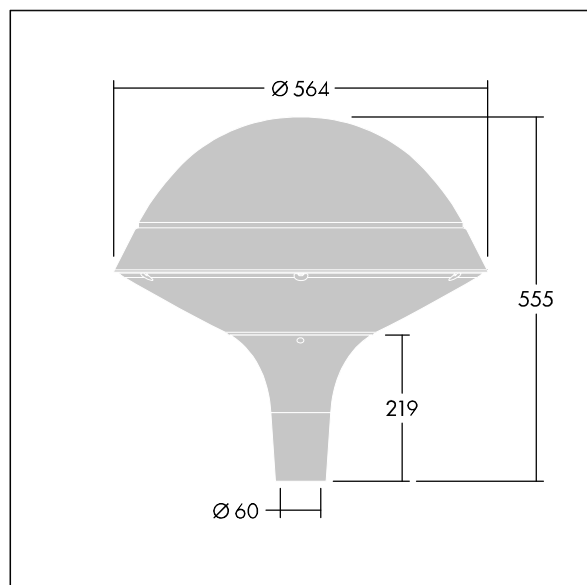

Plurio

Plurio Indirect : Lanterne LED décorative à montage top avec distribution Radialement symétrique. Driver avec 24 LED entraînés à 700mA. Classe électrique II, IP66, IK08. Base : coulé aluminium, thermopoudré gris anthracite 900 sablé. Chapeau : forme rond, aluminium, texturé gris anthracite 900 sablé. Diffuseur : anti-UV, transparent Polycarbonate (PC) avec prismes anti-éblouissement. Optique à réflecteur indirect Livré avec LED blanc variable 2 200 - 4 000 K. Montage top sur mât de Ø 60mm.

Émissions lumineuses vers le haut inférieures à 1 %.

Dimensions : Ø564 x 555 mm

Puissance du luminaire: 51 W

Flux lumineux du luminaire: 5386 lm

Efficacité lumineuse du luminaire: 106 lm/W

Poids : 9,5 kg

Scx : 0.191 m²

TLG_PLRL_F_IRC_ANT.jpg

TLG_PLRL_M_IRC_T60.wmf

Ce produit contient une source lumineuse de classe d'efficacité énergétique D.

Toutes les valeurs marquées d'un * sont des valeurs nominales. Thorn utilise des composants testés et éprouvés, en provenance des meilleurs fournisseurs. Dans certains cas isolés, il se peut qu'il y ait des pannes de nature technologique au niveau des LED individuels, pendant le cycle de vie nominal du produit. Les normes internationales fixent la tolérance du flux initial et de la charge associée à ± 10 %. Sauf indication contraire, les valeurs sont applicables pour une température ambiante de 25 °C.