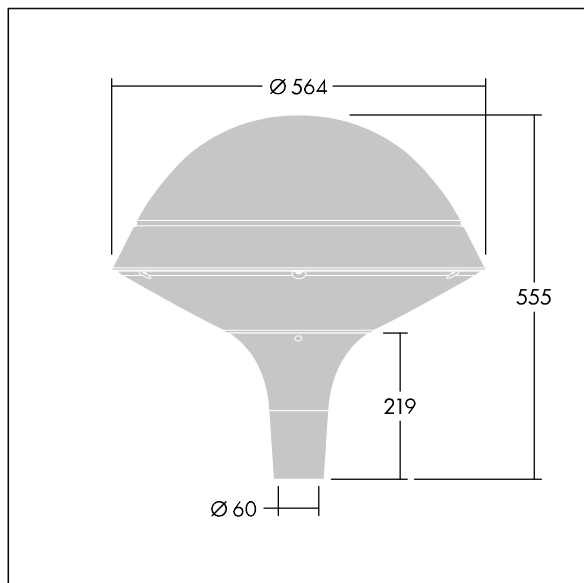

Plurio

THORN

96668700 PLI R 24L70-722-40 R/S T60 CL1 ANT

Plurio

Plurio Indirect : Lanterne LED décorative à montage top avec distribution Radialement symétrique. Driver avec 24 LED entraînés à 700mA. Classe électrique I, IP66, IK08. Base : coulé aluminium, thermopoudré gris anthracite 900 sablé. Chapeau : forme rond, aluminium, texturé gris anthracite 900 sablé. Diffuseur : anti-UV, transparent Polycarbonate (PC) avec prismes anti-éblouissement. Optique à réflecteur indirect Livré avec LED blanc variable 2 200 - 4 000 K. Montage top sur mât de Ø 60mm.

Émissions lumineuses vers le haut inférieures à 1 %.

Dimensions : Ø564 x 555 mm

Puissance du luminaire: 51 W

Flux lumineux du luminaire: 5386 lm

Efficacité lumineuse du luminaire: 106 lm/W

Poids : 9,5 kg

Scx : 0.191 m²

TLG_PLRL_F_IRC_ANT.jpg

TLG_PLRL_M_IRC_T60.wmf

Ce produit contient une source lumineuse de classe d'efficacité énergétique D.

Toutes les valeurs marquées d'un * sont des valeurs nominales. Thorn utilise des composants testés et éprouvés, en provenance des meilleurs fournisseurs. Dans certains cas isolés, il se peut qu'il y ait des pannes de nature technologique au niveau des LED individuels, pendant le cycle de vie nominal du produit. Les normes internationales fixent la tolérance du flux initial et de la charge associée à $\pm 10\%$. Sauf indication contraire, les valeurs sont applicables pour une température ambiante de 25 °C.