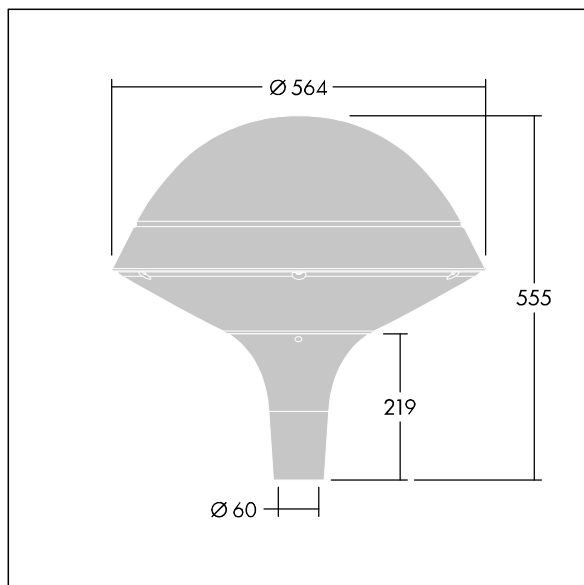

### Plurio

Plurio Indirect : Lanterne LED décorative à montage top avec distribution Radialement symétrique. Driver avec 24 LED entraînés à 250mA. Classe électrique II, IP66, IK08. Base : coulé aluminium, thermopoudré gris anthracite 900 sablé. Chapeau : forme rond, aluminium, texturé gris anthracite 900 sablé. Diffuseur : anti-UV, transparent Polycarbonate (PC) avec prismes anti-éblouissement. Optique à réflecteur indirect Equipé d'un 50% circuit de réduction de puissance, qui entre en vigueur 3 heures avant et 5 heures après un minuit calculé. Il peut être désactivé à l'installation avec un interrupteur interne facilement accessible. Livré avec LED 4 000 K. Montage top sur mât de Ø 60mm.

Émissions lumineuses vers le haut inférieures à 1 %.

Dimensions : Ø564 x 555 mm

Puissance du luminaire: 19 W

Flux lumineux du luminaire: 2416 lm

Efficacité lumineuse du luminaire: 127 lm/W

Poids : 9,5 kg

Scx : 0.191 m<sup>2</sup>

TLG\_PLRL\_F\_IRC\_ANT.jpg

TLG\_PLRL\_M\_IRC\_T60.wmf

Ce produit contient une source lumineuse de classe d'efficacité énergétique D.

Toutes les valeurs marquées d'un \* sont des valeurs nominales. Thorn utilise des composants testés et éprouvés, en provenance des meilleurs fournisseurs. Dans certains cas isolés, il se peut qu'il y ait des pannes de nature technologique au niveau des LED individuels, pendant le cycle de vie nominal du produit. Les normes internationales fixent la tolérance du flux initial et de la charge associée à ± 10 %. Sauf indication contraire, les valeurs sont applicables pour une température ambiante de 25 °C.