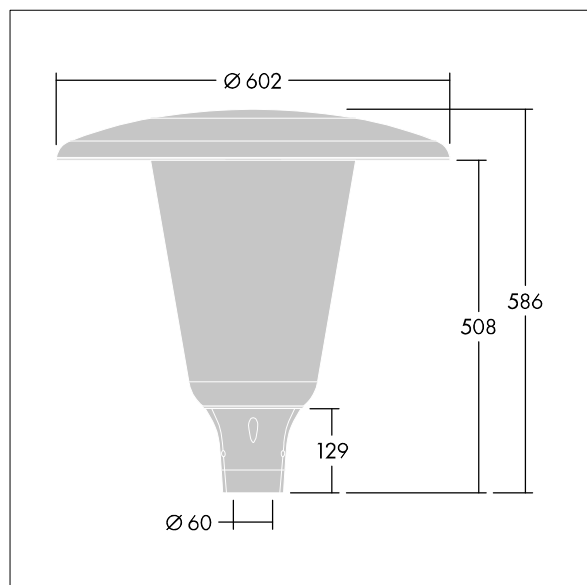

96632268 ARW 24L35-740 WSC CL CL2 W5 T60 ANT

Aerie

Lanterne LED discrète, à montage top, avec une conception intemporelle. Driver pour 24 LED, entraînés à 350mA avec une distribution Confort pour rue large (asymétrique). Classe électrique II, IP66, IK10. Capot et socle : aluminium fonderie thermopoudré résistant à la corrosion et adapté aux environnements C5, finition texturé gris anthracite 900 sablé. Boîtier : Polycarbonate (PC) large anti-UV avec finition transparent. Livré avec LED 4 000 K. Montage top sur mât de Ø 60mm. Pré-câblé avec 5 m de câble.

Dimensions : Ø602 x 586 mm

Puissance du luminaire: 26 W

Flux lumineux du luminaire: 4236 lm

Efficacité lumineuse du luminaire: 163 lm/W

Poids : 10,95 kg

Scx : 0.172 m²

TLG_AERI_F_W_CL.jpg

TLG_AERI_M_T60_W.wmf