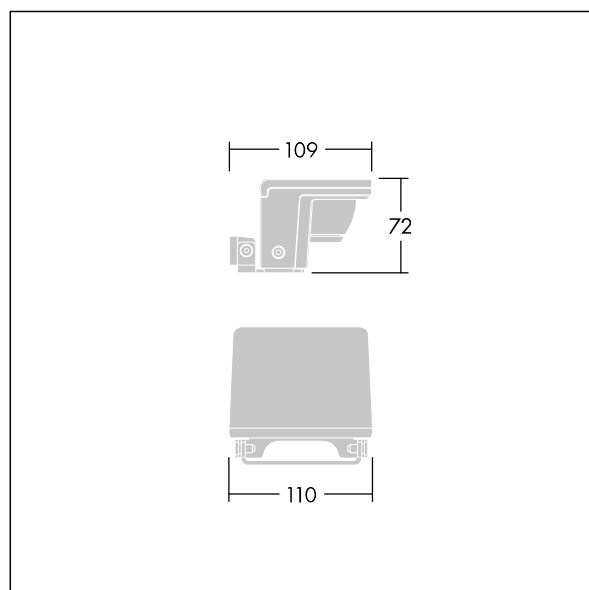

Version Small avec driver déporté pouvant alimenter jusqu'à trois luminaires.

Version pour montage en surface (MSF) avec fourche permettant une inclinaison de $\pm 15^\circ$.

Version pour montage mural (MWA) sans inclinaison.

Protection contre les surtensions 6 kV de série.

Pré-câblé avec 2 m de câble.

Dimensions : 109 x 110 x 72 mm

Puissance du luminaire: 6 W

Flux lumineux du luminaire: 350 lm

Efficacité lumineuse du luminaire: 58 lm/W

Poids : 0,84 kg

TLG_RAZA_F_S_MSF_PDB.jpg

TLG_RAZA_M_S_MSF.wmf

Ce produit contient une source lumineuse de classe d'efficacité énergétique F.

Toutes les valeurs marquées d'un * sont des valeurs nominales. Thorn utilise des composants testés et éprouvés, en provenance des meilleurs fournisseurs. Dans certains cas isolés, il se peut qu'il y ait des pannes de nature technologique au niveau des LED individuels, pendant le cycle de vie nominal du produit. Les normes internationales fixent la tolérance du flux initial et de la charge associée à $\pm 10\%$. Sauf indication contraire, les valeurs sont applicables pour une température ambiante de 25 °C.