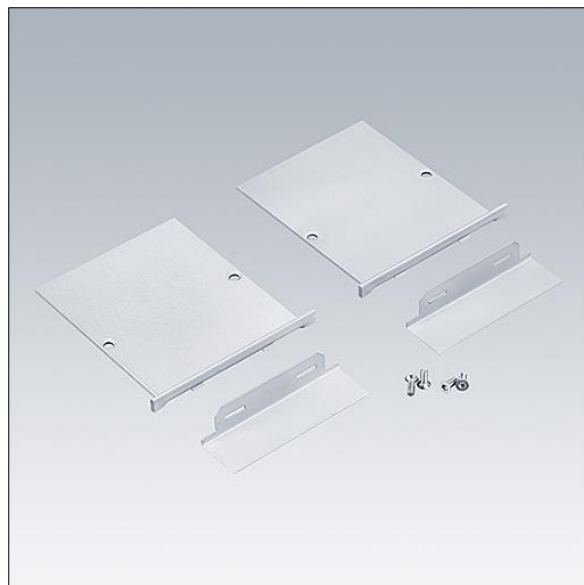

Equaline

96632070 EQL FS EC SET SRE L20

THORN

Equaline

Embout pour cache optique de 20mm pour les EQUALINE avec un profilé cadre mince (FS), pour ligne de 4 mètres de long en argent (2 unités).

TLG_EQUL_F_FSEC20SR.jpg