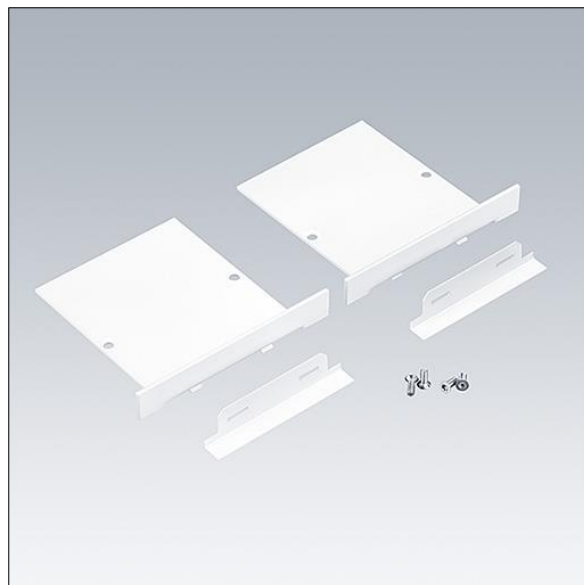

Equaline

96632060 EQL F EC SET WH L9

THORN

Equaline

Embout pour cache optique de 9 mm pour les EQUALINE avec un profilé avec cadre (F), pour ligne de 4 mètres de long en blanc (2 unités).

TLG_EQUAL_F_FEC9WH.jpg