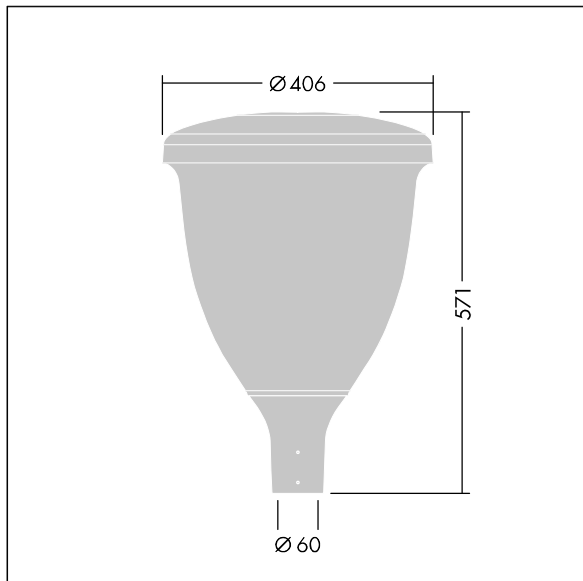

### Volupto

Lanterne intelligente LED, montage en top, avec une distribution Confort pour rue large. Programmable Driver alimentant 24 LED en 350mA. Classe électrique II, IP66, IK10. Chapeau et embase : aluminium résistant à la corrosion, fonderie thermopoudré, avec une finition gris anthracite 900 sablé texturé. Vasque : Polycarbonate (PC) traité anti-UV. Livré avec LED 4 000 K. Indice min. de rendu des couleurs: 70. Pré-câblé avec 5 m de câble. Montage top sur mât de Ø 60mm.

Dimensions : Ø60/406 x 571 mm  
 Puissance du luminaire: 25,7 W  
 Flux lumineux du luminaire: 3935 lm  
 Efficacité lumineuse du luminaire: 153 lm/W  
 Poids : 7,47 kg  
 Scx : 0.143 m<sup>2</sup>

TLG\_VOLU\_F\_Side.jpg

TLG\_VOLU\_M\_60.wmf

Ce produit contient une source lumineuse de classe d'efficacité énergétique D.

Toutes les valeurs marquées d'un \* sont des valeurs nominales. Thorn utilise des composants testés et éprouvés, en provenance des meilleurs fournisseurs. Dans certains cas isolés, il se peut qu'il y ait des pannes de nature technologique au niveau des LED individuels, pendant le cycle de vie nominal du produit. Les normes internationales fixent la tolérance du flux initial et de la charge associée à ± 10 %. Sauf indication contraire, les valeurs sont applicables pour une température ambiante de 25 °C.