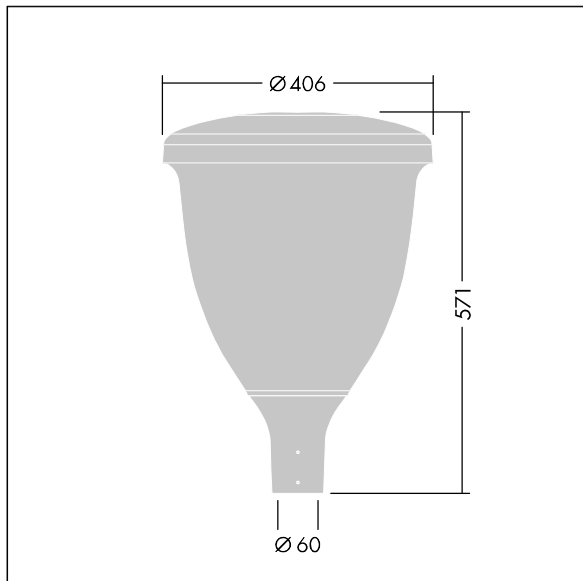

Volupto

Lanterne intelligente LED, montage en top, avec une distribution Confort pour rue large. Programmable Driver alimentant 12 LED en 350mA. Classe électrique I, IP66, IK10. Chapeau et embase : aluminium résistant à la corrosion, fonderie thermopoudré, avec une finition gris anthracite 900 sablé texturé. Vasque : Polycarbonate (PC) traité anti-UV. Livré avec LED 4 000 K. Indice min. de rendu des couleurs: 70. Pré-câblé avec 5 m de câble. Montage top sur mât de Ø 60mm.

Dimensions : Ø60/406 x 571 mm
Puissance du luminaire: 13,2 W
Flux lumineux du luminaire: 1977 lm
Efficacité lumineuse du luminaire: 150 lm/W
Poids : 7,53 kg
Scx : 0.143 m²

TLG_VOLU_F_Side.jpg

TLG_VOLU_M_60.wmf