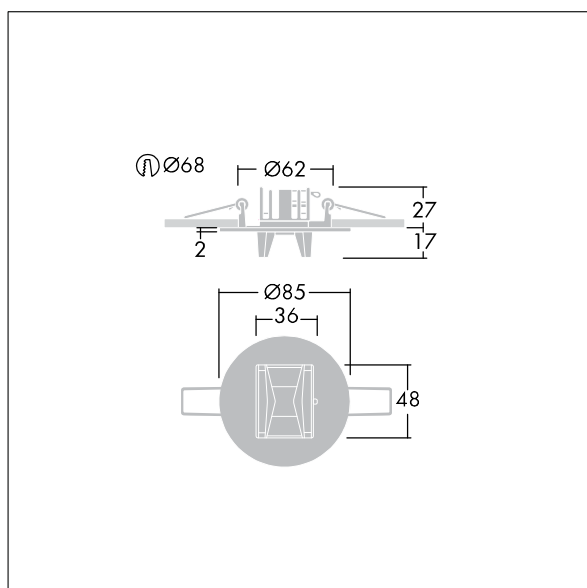

# Voyager Star

96631280 VOYAGER STAR MRCR ESC ECC WH

THORN

## Voyager Star

Luminaire d'éclairage de secours LED haute performance, Luminaire pour alimentation centralisée de l'éclairage de sécurité avec surveillance du circuit électrique sans surveillance individuelle du luminaire avec optique. Luminaire en régime permanent. Boîtier : fonderie d'aluminium, thermopoudré blanc (similaire à RAL9016). Appareillage pour encastrer au plafond : IP20\_IP40, Luminaire encastré pour découpe de plafond de 68 mm et épaisseur de plafond jusqu'à 25 mm. Verre : Polycarbonate (PC). Installation rapide et entretien sans outillage. Connexion électrique (230VAC) via un câble de 2,5 mm<sup>2</sup> maximum, câblage en piquage et repiquage possible. Gestion thermique optimale via un dissipateur thermique. Régime en mode permanent : -20°C à +30°C, régime en mode non permanent : -20°C à +35°C ; tension d'alimentation : 220-240 V AC (+/- 10%) 50-60 Hz ; 176-280 V DC Convient pour installation encastrée dans un pourtour en béton (à commander séparément). Livré avec LED. Découpe au plafond Ø 68 mm dans les plafonds d'une épaisseur de 1 à 25 mm.

Puissance du luminaire: 3 W

Dimensions : Ø85 x 2 mm

Poids : 1 kg

TLG\_VSTR\_F\_MRCR\_ECx\_ESC\_WH.jpg

TLG\_VYLD\_M\_MRE ROUTE.wmf

Toutes les valeurs marquées d'un \* sont des valeurs nominales. Thorn utilise des composants testés et éprouvés, en provenance des meilleurs fournisseurs. Dans certains cas isolés, il se peut qu'il y ait des pannes de nature technologique au niveau des LED individuels, pendant le cycle de vie nominal du produit. Les normes internationales fixent la tolérance du flux initial et de la charge associée à ± 10 %. Sauf indication contraire, les valeurs sont applicables pour une température ambiante de 25 °C.