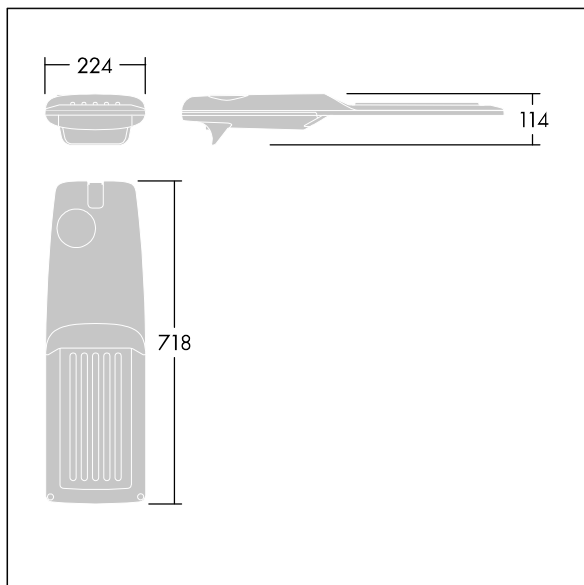

Isaro Pro

THORN

92904756 IP 60L50-740 WR M BS 3550 CL2 M60 ANT

Isaro Pro

Lanterne d'éclairage routier LED moderne (Medium) avec 60 LED alimentées en 500mA avec une optique Route large. Programmable Driver. Classe électrique II, IP66, IK09. Corps : aluminium (EN AC-44300) fonderie, thermopoudré gris anthracite 900 sablé texturé. Emmanchement : aluminium (EN AC-44300), fonderie thermopoudré texturé gris anthracite 900 sablé. Fermeture : verre ép. 5 mm. Visserie : Acier inox. Livré avec un adaptateur d'emmanchement Ø 60 mm qui convient pour montage top (inclinaison 0°/5°/10°/15°/20°) ou latéral (inclinaison -15°/-10°/-5°/0°/5°/10°/15°). Equipé d'un 50% circuit de réduction de puissance, qui entre en vigueur 3 heures avant et 5 heures après un minuit calculé. Il peut être désactivé à l'installation avec un interrupteur interne facilement accessible. Livré avec LED 4 000 K. Protection contre les surtensions : 10 kV en mode commun single pulse et 8 kV en mode commun multipulse; 6 kV en mode différentiel multipulse. Si un système DALI est connecté: 6 kV en mode mode commun et mode différentiel multipulse.

TLG_ISRP_F_M_PDB_ANT.jpg

Dimensions : 718 x 224 x 114 mm
Puissance du luminaire: 88,8 W
Flux lumineux du luminaire: 14648 lm
Efficacité lumineuse du luminaire: 165 lm/W
Poids : 7,6 kg
Scx : 0.066 m²

TLG_ISRP_M_LD2.wmf