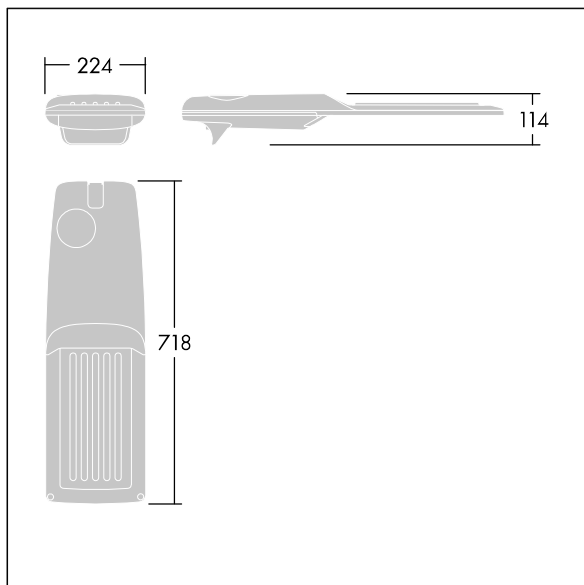

Isaro Pro

THORN

92904776 IP 60L70-740 SR M BS 3550 CL2 M60 ANT

Isaro Pro

Lanterne d'éclairage routier LED moderne (Medium) avec 60 LED alimentées en 700mA avec une optique En quinconce pour route. Programmable Driver. Classe électrique II, IP66, IK09. Corps : aluminium (EN AC-44300) fonderie, thermopoudré gris anthracite 900 sablé texturé. Emmanchement : aluminium (EN AC-44300), fonderie thermopoudré texturé gris anthracite 900 sablé. Fermeture : verre ép. 5 mm. Visserie : Acier inox. Livré avec un adaptateur d'emmanchement Ø 60 mm qui convient pour montage top (inclinaison 0°/5°/10°/15°/20°) ou latéral (inclinaison -15°/-10°/-5°/0°/5°/10°/15°). Equipé d'un 50% circuit de réduction de puissance, qui entre en vigueur 3 heures avant et 5 heures après un minuit calculé. Il peut être désactivé à l'installation avec un interrupteur interne facilement accessible. Livré avec LED 4 000 K. Protection contre les surtensions : 10 kV en mode commun single pulse et 8 kV en mode commun multipulse; 6 kV en mode différentiel multipulse. Si un système DALI est connecté: 6 kV en mode mode commun et mode différentiel multipulse.

TLG_ISRP_F_M_PDB_ANT.jpg

Dimensions : 718 x 224 x 114 mm
Puissance du luminaire: 125,2 W
Flux lumineux du luminaire: 19083 lm
Efficacité lumineuse du luminaire: 152 lm/W
Poids : 7,6 kg
Scx : 0.066 m²

TLG_ISRP_M_LD2.wmf