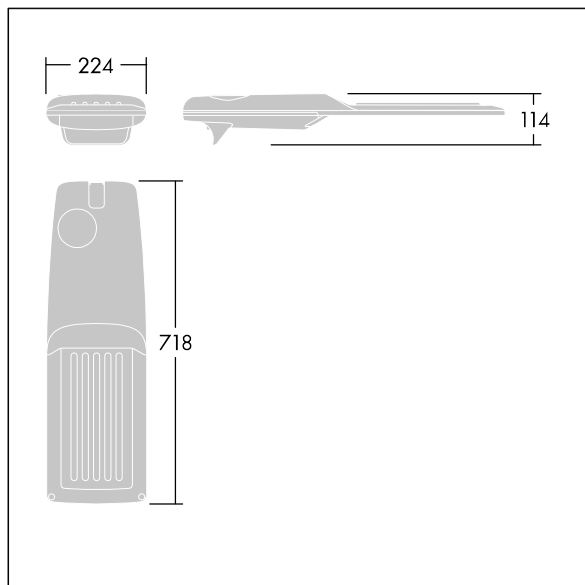

Isaro Pro

THORN

92904776 IP 60L70-740 SR M BS 3550 CL2 M60 ANT

Isaro Pro

Lanterne d'éclairage routier LED moderne (Medium) avec 60 LED alimentées en 700mA avec une optique En quinconce pour route. Programmable Driver. Classe électrique II, IP66, IK09. Corps : aluminium (EN AC-44300) fonderie, thermopoudré gris anthracite 900 sablé texturé. Emmanchement : aluminium (EN AC-44300), fonderie thermopoudré texturé gris anthracite 900 sablé. Fermeture : verre ép. 5 mm. Visserie : Acier inox. Livré avec un adaptateur d'emmanchement Ø 60 mm qui convient pour montage top (inclinaison 0°/5°/10°/15°/20°) ou latéral (inclinaison -15°/-10°/-5°/0°/5°/10°/15°). Equipé d'un 50% circuit de réduction de puissance, qui entre en vigueur 3 heures avant et 5 heures après un minuit calculé. Il peut être désactivé à l'installation avec un interrupteur interne facilement accessible. Livré avec LED 4 000 K. Protection contre les surtensions : 10 kV en mode commun single pulse et 8 kV en mode commun multipulse; 6 kV en mode différentiel multipulse. Si un système DALI est connecté: 6 kV en mode mode commun et mode différentiel multipulse.

TLG_ISRP_F_M_PDB_ANT.jpg

Dimensions : 718 x 224 x 114 mm
Puissance du luminaire: 125,2 W
Flux lumineux du luminaire: 19083 lm
Efficacité lumineuse du luminaire: 152 lm/W
Poids : 7,6 kg
Scx : 0.066 m²

TLG_ISRP_M_LD2.wmf