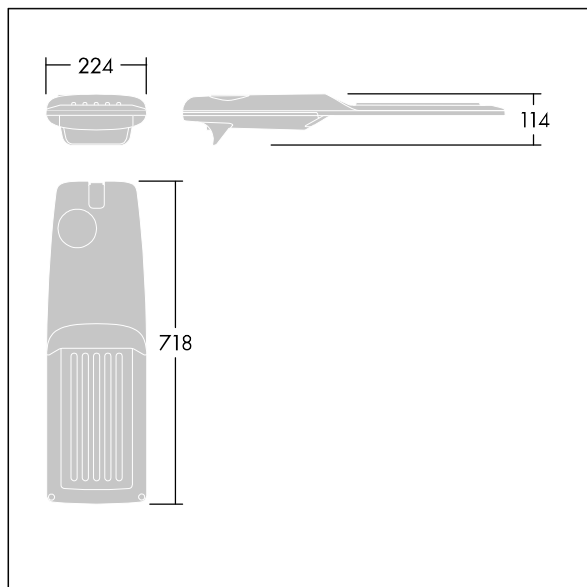

Isaro Pro

Lanterne d'éclairage routier LED moderne (Medium) avec 60 LED alimentées en 700mA avec une optique Rue large. Programmable Driver. Classe électrique II, IP66, IK09.
 Corps : aluminium (EN AC-44300) fonderie, thermopoudré gris anthracite 900 sablé texturé. Emmanchement : aluminium (EN AC-44300), fonderie thermopoudré texturé gris anthracite 900 sablé. Fermeture : verre ép. 5 mm.
 Visserie : Acier inox. Livré avec un adaptateur d'emmanchement Ø 60 mm qui convient pour montage top (inclinaison 0°/5°/10°/15°/20°) ou latéral (inclinaison -15°/-10°/-5°/0°/5°/10°/15°). Equipé d'un 50% circuit de réduction de puissance, qui entre en vigueur 3 heures avant et 5 heures après un minuit calculé. Il peut être désactivé à l'installation avec un interrupteur interne facilement accessible. Livré avec LED 4 000 K. Protection contre les surtensions : 10 kV en mode commun single pulse et 8 kV en mode commun multipulse; 6 kV en mode différentiel multipulse. Si un système DALI est connecté: 6 kV en mode mode commun et mode différentiel multipulse.

TLG_ISRP_F_M_PDB_ANT.jpg

Dimensions : 718 x 224 x 114 mm
 Puissance du luminaire: 125,2 W
 Flux lumineux du luminaire: 19061 lm
 Efficacité lumineuse du luminaire: 152 lm/W
 Poids : 7,6 kg
 Scx : 0.066 m²