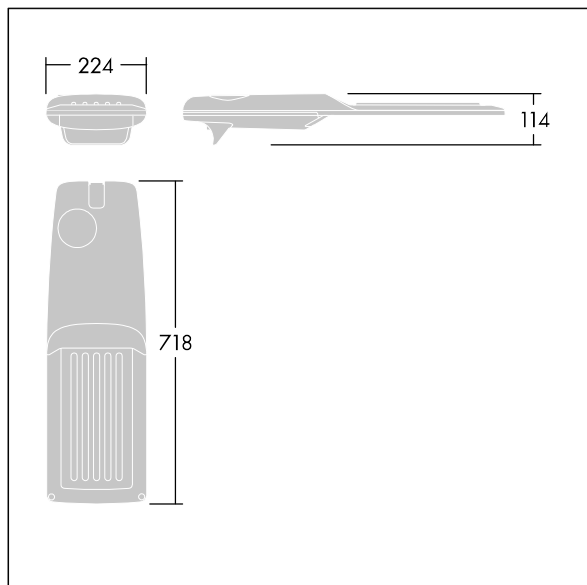

## Isaro Pro

Lanterne d'éclairage routier LED moderne (Medium) avec 60 LED alimentées en 700mA avec une optique Route extra large. Programmable Driver. Classe électrique II, IP66, IK09. Corps : aluminium (EN AC-44300) fonderie, thermopoudré gris anthracite 900 sablé texturé. Emmanchement : aluminium (EN AC-44300), fonderie thermopoudré texturé gris anthracite 900 sablé. Fermeture : verre ép. 5 mm. Visserie : Acier inox. Livré avec un adaptateur d'emmanchement Ø 60 mm qui convient pour montage top (inclinaison 0°/5°/10°/15°/20°) ou latéral (inclinaison -15°/-10°/-5°/0°/5°/10°/15°). Equipé d'un 50% circuit de réduction de puissance, qui entre en vigueur 3 heures avant et 5 heures après un minuit calculé. Il peut être désactivé à l'installation avec un interrupteur interne facilement accessible. Livré avec LED 4 000 K. Protection contre les surtensions : 10 kV en mode commun single pulse et 8 kV en mode commun multipulse; 6 kV en mode différentiel multipulse. Si un système DALI est connecté: 6 kV en mode mode commun et mode différentiel multipulse.

TLG\_ISRP\_F\_M\_PDB\_ANT.jpg

Dimensions : 718 x 224 x 114 mm  
Puissance du luminaire: 125,2 W  
Flux lumineux du luminaire: 19126 lm  
Efficacité lumineuse du luminaire: 153 lm/W  
Poids : 7,6 kg  
Scx : 0.066 m<sup>2</sup>