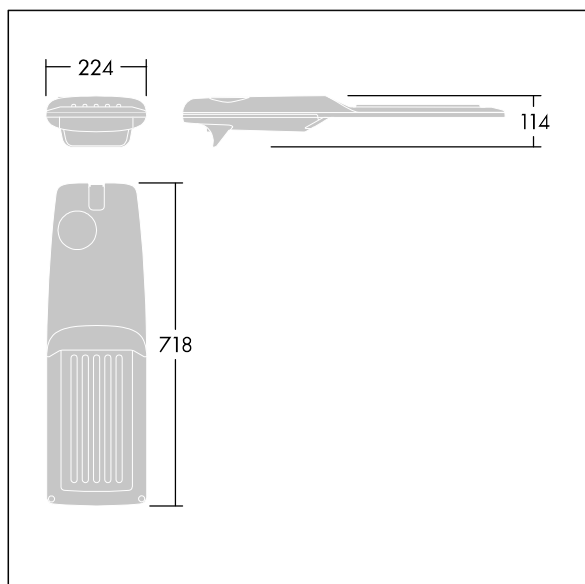

Isaro Pro

THORN

92904704 IP 48L35-740 WR M BS 3550 CL2 M60 ANT

Isaro Pro

Lanterne d'éclairage routier LED moderne (Medium) avec 48 LED alimentées en 350mA avec une optique Route large. Programmable Driver. Classe électrique II, IP66, IK09. Corps : aluminium (EN AC-44300) fonderie, thermopoudré gris anthracite 900 sablé texturé. Emmanchement : aluminium (EN AC-44300), fonderie thermopoudré texturé gris anthracite 900 sablé. Fermeture : verre ép. 5 mm. Visserie : Acier inox. Livré avec un adaptateur d'emmanchement Ø 60 mm qui convient pour montage top (inclinaison 0°/5°/10°/15°/20°) ou latéral (inclinaison -15°/-10°/-5°/0°/5°/10°/15°). Equipé d'un 50% circuit de réduction de puissance, qui entre en vigueur 3 heures avant et 5 heures après un minuit calculé. Il peut être désactivé à l'installation avec un interrupteur interne facilement accessible. Livré avec LED 4 000 K. Protection contre les surtensions : 10 kV en mode commun single pulse et 8 kV en mode commun multipulse; 6 kV en mode différentiel multipulse. Si un système DALI est connecté: 6 kV en mode mode commun et mode différentiel multipulse.

TLG_ISRP_F_M_PDB_ANT.jpg

Dimensions : 718 x 224 x 114 mm
Puissance du luminaire: 49,5 W
Flux lumineux du luminaire: 8552 lm
Efficacité lumineuse du luminaire: 173 lm/W
Poids : 7,4 kg
Scx : 0.066 m²

TLG_ISRP_M_LD2.wmf