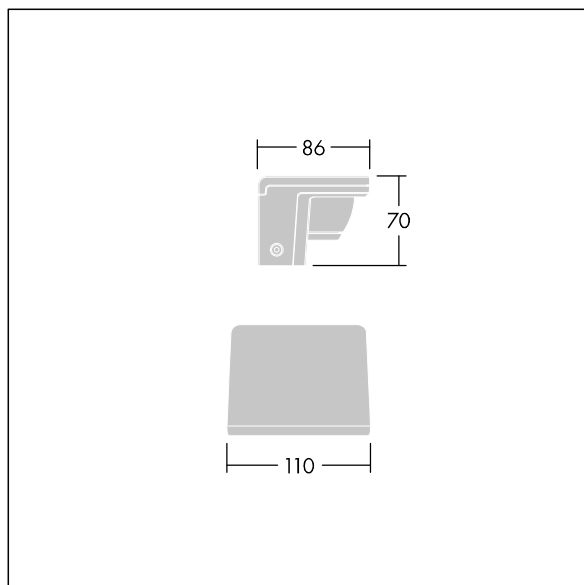

Version Small avec driver déporté pouvant alimenter jusqu'à trois luminaires.

Version pour montage en surface (MSF) avec fourche permettant une inclinaison de  $\pm 15^\circ$ .

Version pour montage mural (MWA) sans inclinaison.

Protection contre les surtensions 6 kV de série.

Pré-câblé avec 2 m de câble.

Dimensions : 86 x 70 x 110 mm

Puissance du luminaire: 6 W

Flux lumineux du luminaire: 350 lm

Efficacité lumineuse du luminaire: 58 lm/W

Poids : 1,23 kg

TLG\_RAZA\_F\_S\_PDB.jpg

TLG\_RAZA\_M\_S\_MWA.wmf

Ce produit contient une source lumineuse de classe d'efficacité énergétique F.

Toutes les valeurs marquées d'un \* sont des valeurs nominales. Thorn utilise des composants testés et éprouvés, en provenance des meilleurs fournisseurs. Dans certains cas isolés, il se peut qu'il y ait des pannes de nature technologique au niveau des LED individuels, pendant le cycle de vie nominal du produit. Les normes internationales fixent la tolérance du flux initial et de la charge associée à  $\pm 10\%$ . Sauf indication contraire, les valeurs sont applicables pour une température ambiante de 25 °C.