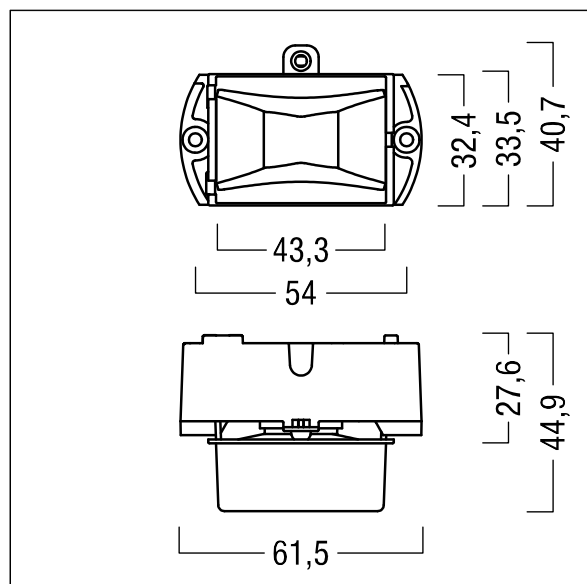

Puissance du luminaire: 4,2 W

Poids : 0,5 kg

TLG\_VSTR\_F\_KIT\_E1D\_ESC.jpg

ZS\_ONL\_M\_RESC\_escape\_optik.wmf

Toutes les valeurs marquées d'un \* sont des valeurs nominales. Thorn utilise des composants testés et éprouvés, en provenance des meilleurs fournisseurs. Dans certains cas isolés, il se peut qu'il y ait des pannes de nature technologique au niveau des LED individuels, pendant le cycle de vie nominal du produit. Les normes internationales fixent la tolérance du flux initial et de la charge associée à  $\pm 10\%$ . Sauf indication contraire, les valeurs sont applicables pour une température ambiante de 25 °C.