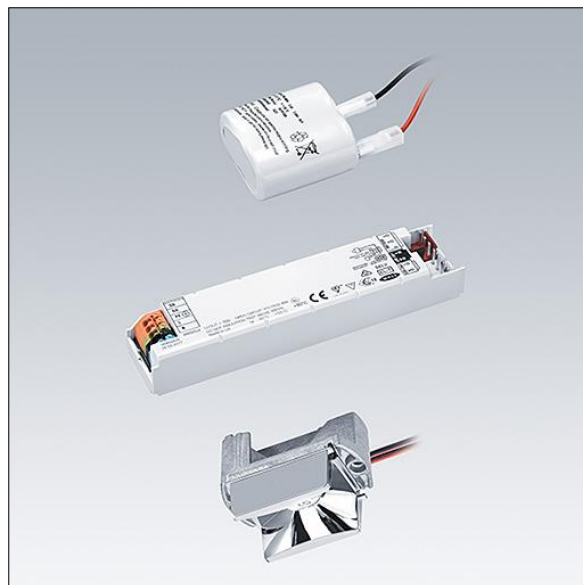

# Voyager Star

96631294 VOYAGER STAR P KIT ESC E1D

THORN

## Voyager Star

Kit d'éclairage de secours LED de haute performance, pour incorporation dans un boîtier adapté (non fourni), Luminaire alimenté par batterie individuelle pour 1 h d'autonomie en régime permanent ou non permanent, test effectué automatiquement (Autotest) par le luminaire, surveillance centralisée DALI en option, affichage de l'état du luminaire via la LED d'état avec optique chemin d'évacuation. Régime non permanent et permanent réglables via cavalier et interface NFC. Verre : Polycarbonate (PC). Gestion thermique optimale via dissipateur thermique. Alimentation en tension : 220-240 V AC (+/- 10%) 50-60 Hz Livré avec LED.

Puissance du luminaire: 4,2 W

Poids : 0,5 kg

TLG\_VSTR\_F\_KIT\_E1D\_ESC.jpg

ZS\_ONL\_M\_RESC\_escape\_optik.wmf

Toutes les valeurs marquées d'un \* sont des valeurs nominales. Thorn utilise des composants testés et éprouvés, en provenance des meilleurs fournisseurs. Dans certains cas isolés, il se peut qu'il y ait des pannes de nature technologique au niveau des LED individuels, pendant le cycle de vie nominal du produit. Les normes internationales fixent la tolérance du flux initial et de la charge associée à  $\pm 10\%$ . Sauf indication contraire, les valeurs sont applicables pour une température ambiante de 25 °C.