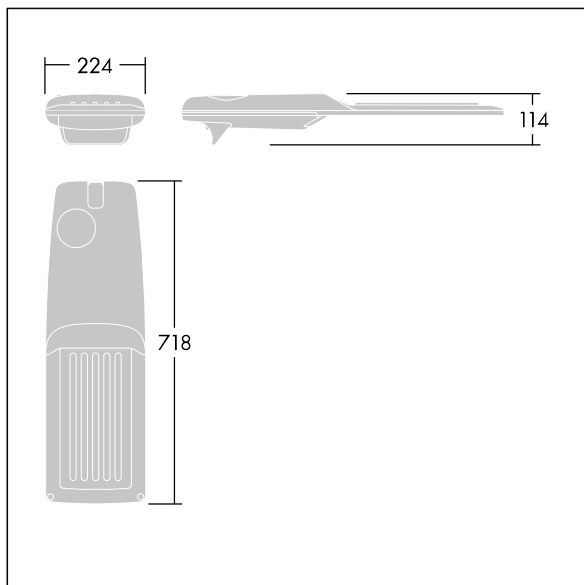

## Isaro Pro

Lanterne d'éclairage routier LED moderne (Medium) avec 60 LED alimentées en 700mA avec une optique Route étroite. Programmable Driver. Classe électrique II, IP66, IK09. Corps : aluminium (EN AC-44300) fonderie, thermopoudré gris anthracite 900 sablé texturé. Emmanchement : aluminium (EN AC-44300), fonderie thermopoudré texturé gris anthracite 900 sablé. Fermeture : verre ép. 5 mm. Visserie : Acier inox. Livré avec un adaptateur d'emmanchement Ø 60 mm qui convient pour montage top (inclinaison 0°/5°/10°/15°/20°) ou latéral (inclinaison -15°/-10°/-5°/0°/5°/10°/15°). Equipé d'un 50% circuit de réduction de puissance, qui entre en vigueur 3 heures avant et 5 heures après un minuit calculé. Il peut être désactivé à l'installation avec un interrupteur interne facilement accessible. Livré avec LED 4 000 K. Protection contre les surtensions : 10 kV en mode commun single pulse et 8 kV en mode commun multipulse; 6 kV en mode différentiel multipulse. Si un système DALI est connecté: 6 kV en mode mode commun et mode différentiel multipulse.

TLG\_ISRP\_F\_M\_PDB\_ANT.jpg

Dimensions : 718 x 224 x 114 mm  
Puissance du luminaire: 125,2 W  
Flux lumineux du luminaire: 19367 lm  
Efficacité lumineuse du luminaire: 155 lm/W  
Poids : 7,6 kg  
Scx : 0.066 m<sup>2</sup>