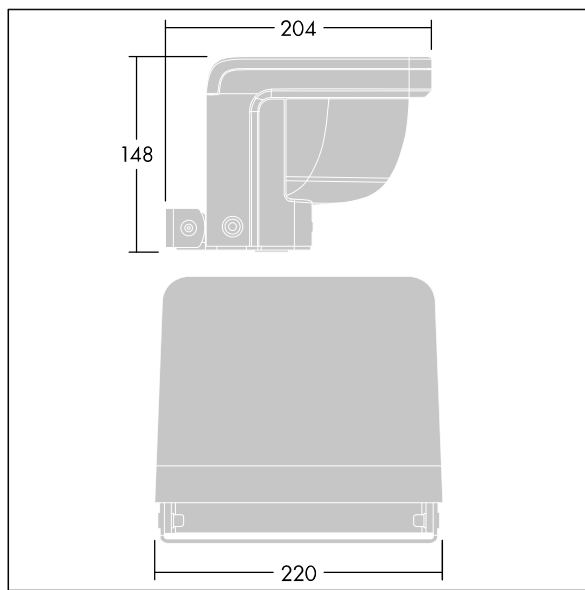

TLG_RAZA_M_L_MS_F.wmf

Ce produit contient une source lumineuse de classe d'efficacité énergétique E.

Toutes les valeurs marquées d'un * sont des valeurs nominales. Thorn utilise des composants testés et éprouvés, en provenance des meilleurs fournisseurs. Dans certains cas isolés, il se peut qu'il y ait des pannes de nature technologique au niveau des LED individuels, pendant le cycle de vie nominal du produit. Les normes internationales fixent la tolérance du flux initial et de la charge associée à $\pm 10\%$. Sauf indication contraire, les valeurs sont applicables pour une température ambiante de 25 °C.

Les produits de Thorn Lighting sont perfectionnés en permanence. Nous nous réservons le droit d'apporter des modifications à nos produits sans autres publications.

© Thorn Lighting