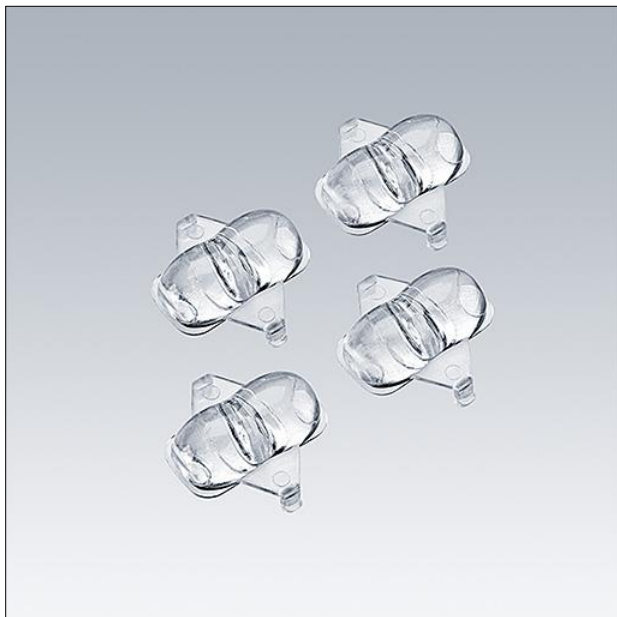

4 verres Escape pour Escape en option

4 verres en option pour convertir le luminaire Voyager One pour les issues de secours.

TLG\_VOYO\_F\_ESC\_LENS.jpg