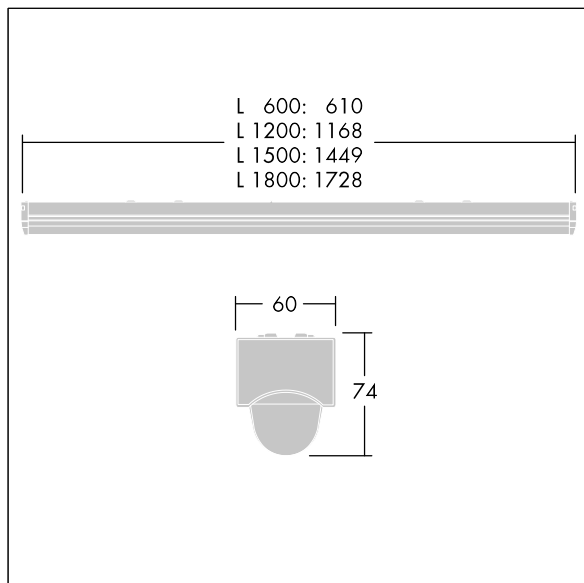

PopPack LED

THORN

96631588 POPPACK LED 6500-840 PIR L1800

IP20	IK03					650°C	T _a -20 +25
------	------	--	--	--	--	-------	---------------------------

PopPack LED

Luminaire LED à réglettes, avec module LED amovible.
Electronique, non gradable. Corps : acier moulé, revêtu, blanc (RAL9016). Embouts : Polycarbonate (PC) moulé par injection, blanc. Diffuseur : acrylique texturé opale.
Connexion électrique via 2 borniers 2,5 mm² 3 P. Capteur PIR pré-câblé avec fonctionnalité MARCHÉ/ARRET.
Commande activée d'un luminaire esclave à partir d'un luminaire maître équipé d'un détecteur PIR, via un câblage dur. Câblage à 3 conducteurs suffisant pour le passage en coupure des produits, charge maximum par circuit = 2 amp.
Livré avec LED 4 000 K.

Dimensions : 1728 x 60 x 74 mm
Puissance du luminaire: 54 W
Flux lumineux du luminaire: 6800 lm
Efficacité lumineuse du luminaire: 126 lm/W
Poids : 1,8 kg

TLG_POPL_F_PDB_SENS.jpg

TLG_POPL_M_LD1.wmf

Ce produit contient une source lumineuse de classe d'efficacité énergétique D.