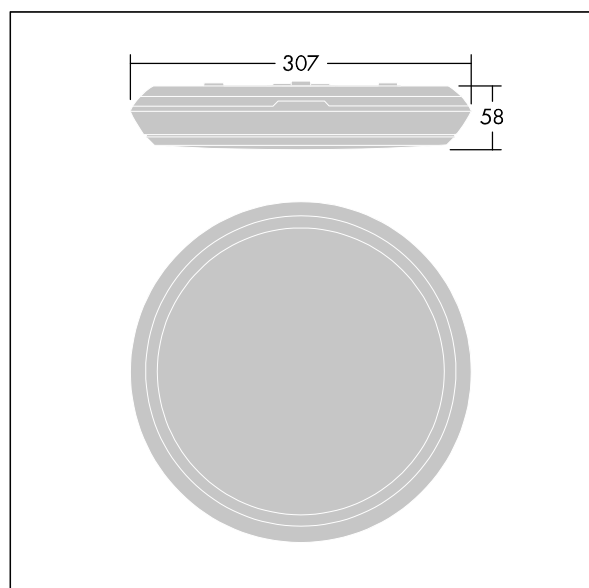

TLG_KATO_M_RD_LDS.wmf

Ce produit contient une source lumineuse de classe d'efficacité énergétique D.

Toutes les valeurs marquées d'un * sont des valeurs nominales. Thorn utilise des composants testés et éprouvés, en provenance des meilleurs fournisseurs. Dans certains cas isolés, il se peut qu'il y ait des pannes de nature technologique au niveau des LED individuels, pendant le cycle de vie nominal du produit. Les normes internationales fixent la tolérance du flux initial et de la charge associée à $\pm 10\%$. Sauf indication contraire, les valeurs sont applicables pour une température ambiante de 25 °C.

Les produits de Thorn Lighting sont perfectionnés en permanence. Nous nous réservons le droit d'apporter des modifications à nos produits sans autres publications.
© Thorn Lighting