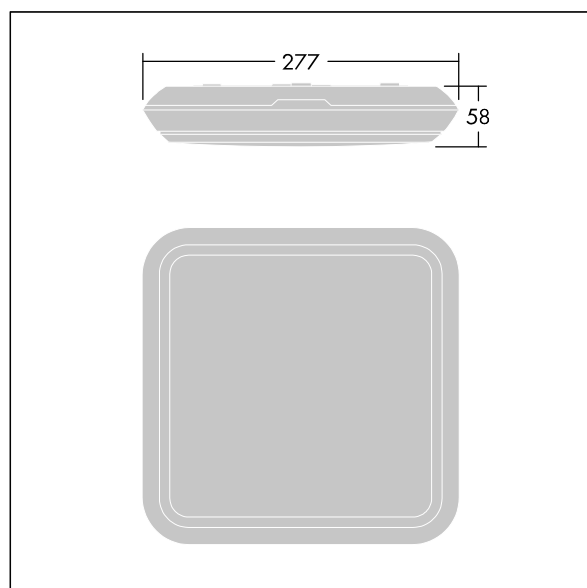

TLG_KATO_M_SQ_LDS.wmf

Ce produit contient une source lumineuse de classe d'efficacité énergétique C.

Toutes les valeurs marquées d'un * sont des valeurs nominales. Thorn utilise des composants testés et éprouvés, en provenance des meilleurs fournisseurs. Dans certains cas isolés, il se peut qu'il y ait des pannes de nature technologique au niveau des LED individuels, pendant le cycle de vie nominal du produit. Les normes internationales fixent la tolérance du flux initial et de la charge associée à ± 10 %. Sauf indication contraire, les valeurs sont applicables pour une température ambiante de 25 °C.

Les produits de Thorn Lighting sont perfectionnés en permanence. Nous nous réservons le droit d'apporter des modifications à nos produits sans autres publications.
© Thorn Lighting