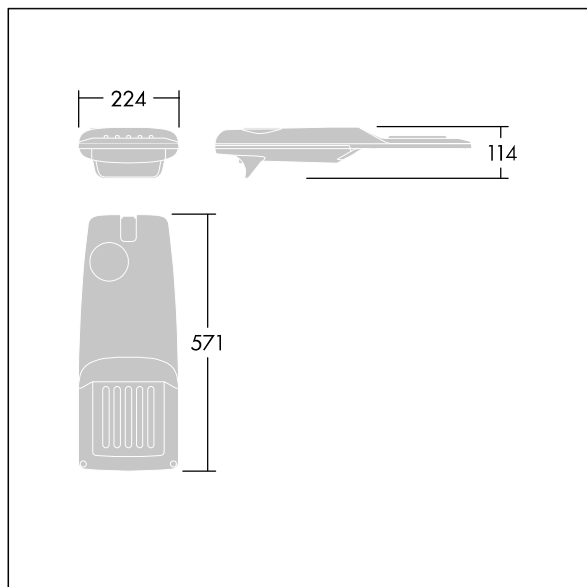

96275994 IP 24L50-740 EWR M BS 3550 CL2 T76F ->

Isaro Pro

Lanterne d'éclairage routier LED moderne (Small) avec 24 LED alimentées en 500mA avec une optique Route extra large. Programmable Driver. Classe électrique II, IP66, IK09. Corps : aluminium (EN AC-44300) fonderie, thermopoudré gris anthracite 900 sablé texturé. Emmanchement : aluminium (EN AC-44300), fonderie thermopoudré gris anthracite 900 sablé. Fermeture : verre ép. 5 mm. Visserie : Acier inox. Livré avec un adaptateur à emmanchement de Ø 76 mm pré-installé pour un montage top, inclinaison de 5° Equipé d'un 50% circuit de réduction de puissance, qui entre en vigueur 3 heures avant et 5 heures après un minuit calculé. Il peut être désactivé à l'installation avec un interrupteur interne facilement accessible. Pré-câblé avec 8 m de câble. Livré avec LED 4 000 K. Protection contre les surtensions : 10 kV en mode commun single pulse et 8 kV en mode commun multipulse; 6 kV en mode différentiel multipulse. Si un système DALI est connecté: 6 kV en mode mode commun et mode différentiel multipulse.

TLG_ISRP_F_PDB_ANT.jpg

Dimensions : 571 x 224 x 114 mm
 Puissance du luminaire: 36,1 W
 Flux lumineux du luminaire: 5779 lm
 Efficacité lumineuse du luminaire: 160 lm/W
 Poids : 6,49 kg
 Scx : 0.05 m²

TLG_ISRP_M_LD1.wmf