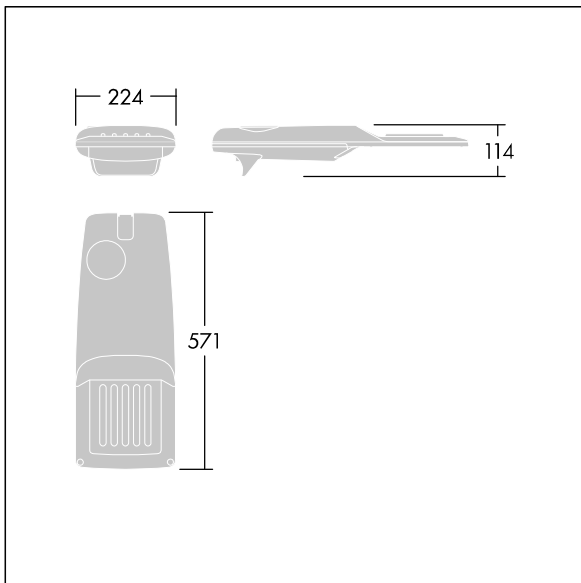

# THORN

96275973 IP 12L35-740 WR M BS 3550 CL2 T60F ->

## Isaro Pro

Lanterne d'éclairage routier LED moderne (Small) avec 12 LED alimentées en 350mA avec une optique Route large. Programmable Driver. Classe électrique II, IP66, IK09.  
Corps : aluminium (EN AC-44300) fonderie, thermopoudré gris anthracite 900 sablé texturé. Emmanchement : aluminium (EN AC-44300), fonderie thermopoudré gris anthracite 900 sablé. Fermeture : verre ép. 5 mm. Visserie : Acier inox. Livré avec un adaptateur d'emmanchement de Ø 60 mm, pré-installé pour un montage top, inclinaison 5°. Equipé d'un 50% circuit de réduction de puissance, qui entre en vigueur 3 heures avant et 5 heures après un minuit calculé. Il peut être désactivé à l'installation avec un interrupteur interne facilement accessible. Pré-câblé avec 6 m de câble. Livré avec LED 4 000 K. Protection contre les surtensions : 10 kV en mode commun single pulse et 8 kV en mode commun multipulse; 6 kV en mode différentiel multipulse. Si un système DALI est connecté: 6 kV en mode mode commun et mode différentiel multipulse.

Dimensions : 571 x 224 x 114 mm  
Puissance du luminaire: 13,2 W  
Flux lumineux du luminaire: 2148 lm  
Efficacité lumineuse du luminaire: 163 lm/W  
Poids : 6,24 kg  
Scx : 0.05 m<sup>2</sup>

TLG\_ISRP\_F\_PDB\_ANT.jpg