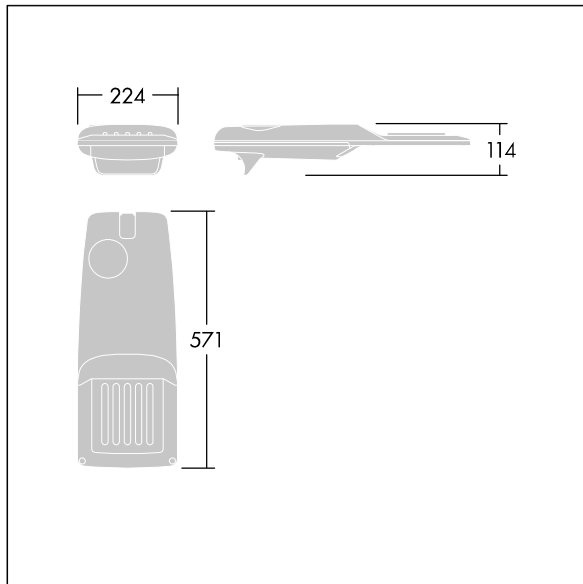

Isaro Pro

Lanterne d'éclairage routier LED moderne (Small) avec 24 LED alimentées en 700mA avec une optique Route extra large. Programmable Driver. Classe électrique II, IP66, IK09. Corps : aluminium (EN AC-44300) fonderie, thermopoudré gris anthracite 900 sablé texturé. Emmanchement : aluminium (EN AC-44300), fonderie thermopoudré gris anthracite 900 sablé. Fermeture : verre ép. 5 mm. Visserie : Acier inox. Livré avec un adaptateur d'emmanchement Ø 60 mm qui convient pour montage top (inclinaison 0°/5°/10°/15°/20°) ou latéral (inclinaison -15°/-10°/-5°/0°/5°/10°/15°). Equipé d'un 50% circuit de réduction de puissance, qui entre en vigueur 3 heures avant et 5 heures après un minuit calculé. Il peut être désactivé à l'installation avec un interrupteur interne facilement accessible. Livré avec LED 4 000 K. Protection contre les surtensions : 10 kV en mode commun single pulse et 8 kV en mode commun multipulse; 6 kV en mode différentiel multipulse. Si un système DALI est connecté: 6 kV en mode mode commun et mode différentiel multipulse.

TLG_ISRP_F_PDB_ANT.jpg

Dimensions : 571 x 224 x 114 mm
 Puissance du luminaire: 51,1 W
 Flux lumineux du luminaire: 7751 lm
 Efficacité lumineuse du luminaire: 152 lm/W
 Poids : 5,53 kg
 Scx : 0.05 m²

TLG_ISRP_M_LD1.wmf