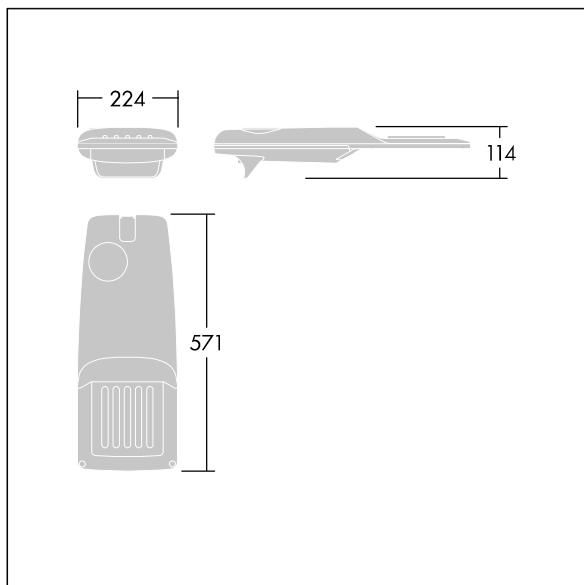

Isaro Pro

Lanterne d'éclairage routier LED moderne (Small) avec 24 LED alimentées en 350mA avec une optique Route extra large. Programmable Driver. Classe électrique II, IP66, IK09. Corps : aluminium (EN AC-44300) fonderie, thermopoudré gris anthracite 900 sablé texturé. Emmanchement : aluminium (EN AC-44300), fonderie thermopoudré gris anthracite 900 sablé. Fermeture : verre ép. 5 mm. Visserie : Acier inox. Livré avec un adaptateur d'emmanchement Ø 60 mm qui convient pour montage top (inclinaison 0°/5°/10°) ou latéral (inclinaison -20°/-15°/-10°/-5°/0°). Equipé d'un 50% circuit de réduction de puissance, qui entre en vigueur 3 heures avant et 5 heures après un minuit calculé. Il peut être désactivé à l'installation avec un interrupteur interne facilement accessible. Livré avec LED 4 000 K. Protection contre les surtensions : 10 kV en mode commun single pulse et 8 kV en mode commun multipulse; 6 kV en mode différentiel multipulse. Si un système DALI est connecté: 6 kV en mode mode commun et mode différentiel multipulse.

TLG_ISRP_F_PDB_ANT.jpg

Dimensions : 571 x 224 x 114 mm
 Puissance du luminaire: 25,7 W
 Flux lumineux du luminaire: 4197 lm
 Efficacité lumineuse du luminaire: 163 lm/W
 Poids : 5,53 kg
 Scx : 0.05 m²

TLG_ISRP_M_LD1.wmf