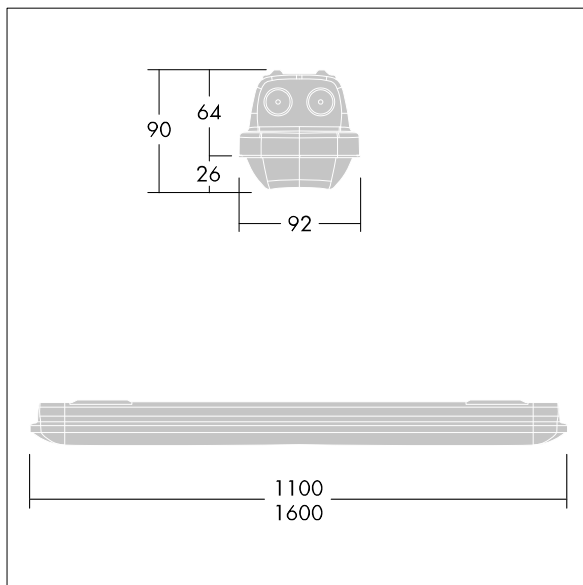

Aquaforce Pro

THORN

96631034 AQFPRO L LED6400-840 PC MB MWCF

Aquaforce Pro

Luminaire LED IP66, résistant à la poussière et à l'humidité. Gradable DALI/DSI Luminaire avec détecteur de mouvement et CorridorFUNCTION. Avec distribution lumineuse medium. Classe électrique I. Corps : Polycarbonate (PC) gris clair. Diffuseur : Polycarbonate (PC) opale haute transmission avec prismes de réfraction. Mécanisme breveté, EasyClick, pour la fixation du diffuseur sans clips. Installation en plafonnier ou en suspension. Supports à fixation rapide fournis pour une installation en plafonnier. Convient pour installation au plafond ou au mur (verticalement et horizontalement). Kits de fixation pour suspension par conduit, chaîne et caténaire disponibles en accessoires. Détecteur de présence intégré pour la commande de gradation (fonction corridor) Température ambiante : -20°C à +35°C. Livré avec LED 4 000 K..

TLG_AQUP_F_PDB_1600MED.jpg

Dimensions : 1600 x 92 x 90 mm
Puissance du luminaire: 45,1 W
Flux lumineux du luminaire: 6610 lm
Efficacité lumineuse du luminaire: 147 lm/W
Poids : 2,14 kg

TLG_AQUP_M_LD1.wmf