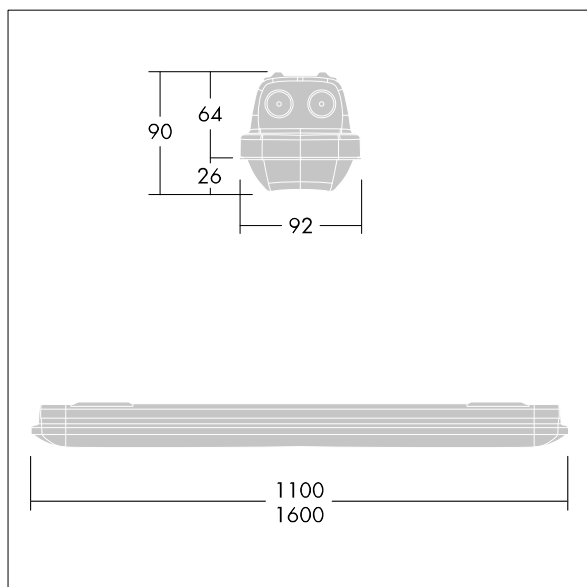

Dimensions : 1600 x 92 x 90 mm  
Puissance du luminaire: 30,1 W  
Flux lumineux du luminaire: 4350 lm  
Efficacité lumineuse du luminaire: 145 lm/W  
Poids : 2,14 kg

TLG\_AQUP\_F\_PDB\_1600WD.jpg

TLG\_AQUP\_M\_LD1.wmf