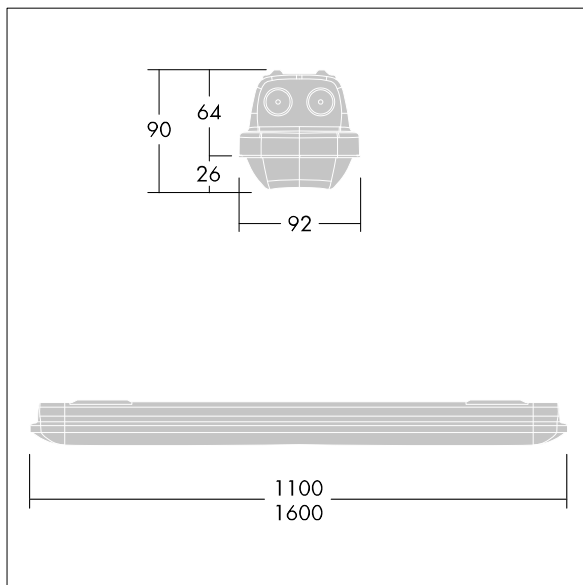

Dimensions : 1100 x 92 x 90 mm  
Puissance du luminaire: 30,6 W  
Flux lumineux du luminaire: 4400 lm  
Efficacité lumineuse du luminaire: 144 lm/W  
Poids : 1,74 kg

TLG\_AQUP\_F\_PDB\_1100MED.jpg

TLG\_AQUP\_M\_LD1.wmf