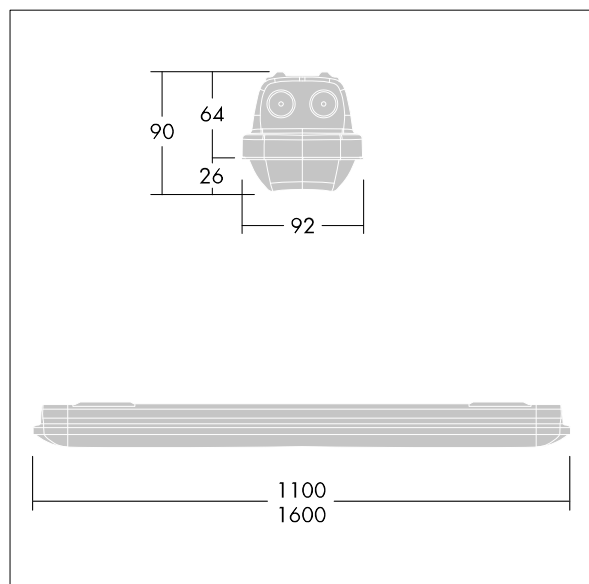

## Aquaforce Pro

Luminaire LED IP66, résistant à la poussière et à l'humidité. Electronique, Détecteur de présence intégré pour commande marche/arrêt. Avec distribution lumineuse medium. Classe électrique I. Corps : Polycarbonate (PC) gris clair. Diffuseur : Polycarbonate (PC) opale haute transmission avec prismes de réfraction. Mécanisme breveté, EasyClick, pour la fixation du diffuseur sans clips. Installation en plafonnier ou en suspension. Supports à fixation rapide fournis pour une installation en plafonnier. Convient pour installation au plafond ou au mur (verticalement et horizontalement). Kits de fixation pour suspension par conduit, chaîne et caténaire disponibles en accessoires. Détecteur de présence intégré pour l'allumage et l'extinction. Température ambiante : -20°C à +45°C. Livré avec LED 4 000 K..

Dimensions : 1100 x 92 x 90 mm  
Puissance du luminaire: 20,4 W  
Flux lumineux du luminaire: 2950 lm  
Efficacité lumineuse du luminaire: 145 lm/W  
Poids : 1,74 kg

TLG\_AQUP\_F\_PDB\_1100MED.jpg

TLG\_AQUP\_M\_LD1.wmf