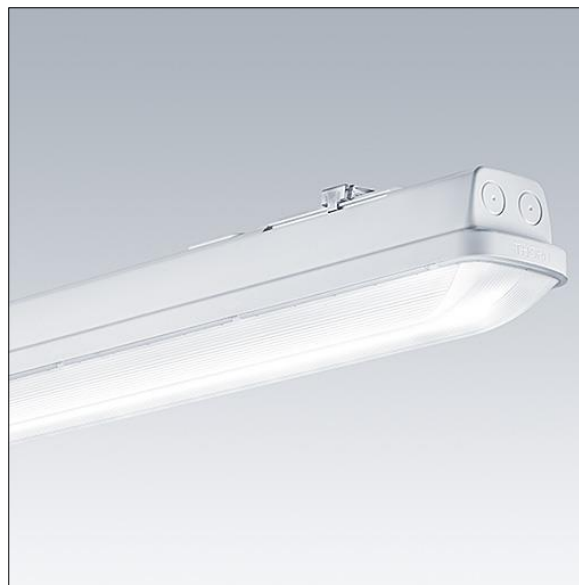

Aquaforce Pro

THORN

96630982 AQFPRO S LED4300-840 PC MB HF E3

Aquaforce Pro

Luminaire LED IP66, résistant à la poussière et à l'humidité. Electronique, non gradable Luminaire à batterie individuelle, test manuel (3 heures). Avec distribution lumineuse medium. Classe électrique I. Corps : Polycarbonate (PC) gris clair. Diffuseur : Polycarbonate (PC) opale haute transmission avec prismes de réfraction. Mécanisme breveté, EasyClick, pour la fixation du diffuseur sans clips. Installation en plafonnier ou en suspension. Supports à fixation rapide fournis pour une installation en plafonnier. Convient pour installation au plafond ou au mur (verticalement et horizontalement). Kits de fixation pour suspension par conduit, chaîne et caténaire disponibles en accessoires. Température ambiante : 0°C à +25°C. Livré avec LED 4 000 K..

Dimensions : 1100 x 92 x 90 mm
Puissance du luminaire: 34,3 W
Flux lumineux du luminaire: 4400 lm
Efficacité lumineuse du luminaire: 128 lm/W
Poids : 2,1 kg

TLG_AQUP_F_PDB_1100MED.jpg

TLG_AQUP_M_LD1.wmf