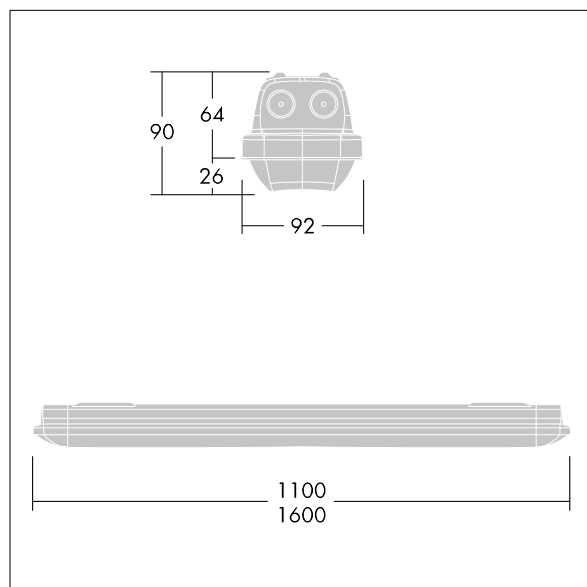

Aquaforce Pro

THORN

96630982 AQFPRO S LED4300-840 PC MB HF E3

Aquaforce Pro

Luminaire LED IP66, résistant à la poussière et à l'humidité. Electronique, non gradable Luminaire à batterie individuelle, test manuel (3 heures). Avec distribution lumineuse medium. Classe électrique I. Corps : Polycarbonate (PC) gris clair. Diffuseur : Polycarbonate (PC) opale haute transmission avec prismes de réfraction. Mécanisme breveté, EasyClick, pour la fixation du diffuseur sans clips. Installation en plafonnier ou en suspension. Supports à fixation rapide fournis pour une installation en plafonnier. Convient pour installation au plafond ou au mur (verticalement et horizontalement). Kits de fixation pour suspension par conduit, chaîne et caténaire disponibles en accessoires. Température ambiante : 0°C à +25°C. Livré avec LED 4 000 K..

Dimensions : 1100 x 92 x 90 mm
Puissance du luminaire: 34,3 W
Flux lumineux du luminaire: 4400 lm
Efficacité lumineuse du luminaire: 128 lm/W
Poids : 2,1 kg

TLG_AQUP_F_PDB_1100MED.jpg

TLG_AQUP_M_LD1.wmf