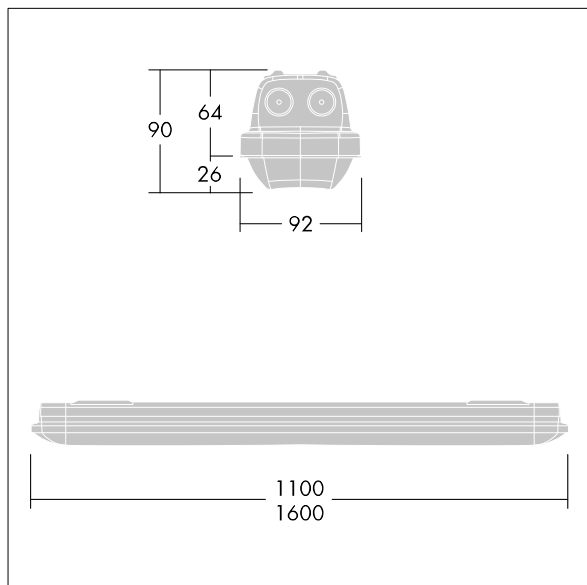

Aquaforce Pro

THORN

96630973 AQFPRO S LED4300-840 PC MB HF QC3

Aquaforce Pro

Luminaire LED IP66, résistant à la poussière et à l'humidité. Electronique, non gradable. Avec distribution lumineuse medium. Classe électrique I. Corps : Polycarbonate (PC) gris clair. Diffuseur : Polycarbonate (PC) opale haute transmission avec prismes de réfraction. Mécanisme breveté, EasyClick, pour la fixation du diffuseur sans clips. Installation en plafonnier ou en suspension. Supports à fixation rapide fournis pour une installation en plafonnier. Convient pour installation au plafond ou au mur (verticalement et horizontalement). Kits de fixation pour suspension par conduit, chaîne et caténaire disponibles en accessoires. Equipé d'une connexion électrique à installation rapide Température ambiante : -20°C à +35°C. Livré avec LED 4 000 K..

Dimensions : 1100 x 92 x 90 mm
Puissance du luminaire: 30,2 W
Flux lumineux du luminaire: 4400 lm
Efficacité lumineuse du luminaire: 146 lm/W
Poids : 1,73 kg

TLG_AQUP_F_PDB_QC.jpg

TLG_AQUP_M_LD1.wmf

Toutes les valeurs marquées d'un * sont des valeurs nominales. Thorn utilise des composants testés et éprouvés, en provenance des meilleurs fournisseurs. Dans certains cas isolés, il se peut qu'il y ait des pannes de nature technologique au niveau des LED individuels, pendant le cycle de vie nominal du produit. Les normes internationales fixent la tolérance du flux initial et de la charge associée à $\pm 10\%$. Sauf indication contraire, les valeurs sont applicables pour une température ambiante de 25 °C.