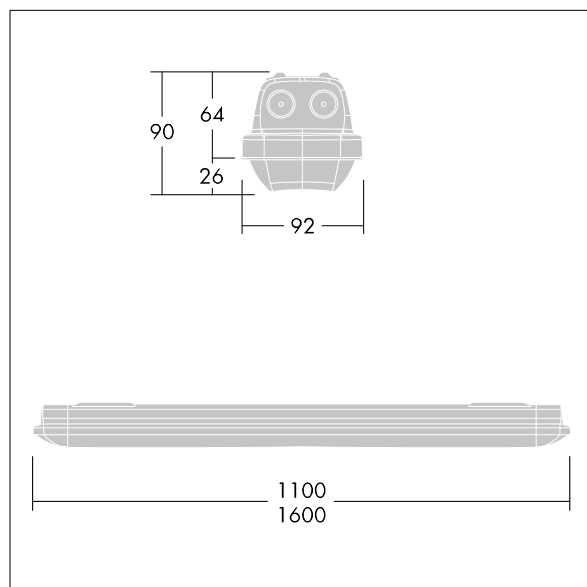

Aquaforce Pro

THORN

96630972 AQFPRO S LED2900-840 PC MB HF QC3

Aquaforce Pro

Luminaire LED IP66, résistant à la poussière et à l'humidité. Electronique, non gradable. Avec distribution lumineuse medium. Classe électrique I. Corps : Polycarbonate (PC) gris clair. Diffuseur : Polycarbonate (PC) opale haute transmission avec prismes de réfraction. Mécanisme breveté, EasyClick, pour la fixation du diffuseur sans clips. Installation en plafonnier ou en suspension. Supports à fixation rapide fournis pour une installation en plafonnier. Convient pour installation au plafond ou au mur (verticalement et horizontalement). Kits de fixation pour suspension par conduit, chaîne et caténaire disponibles en accessoires. Equipé d'une connexion électrique à installation rapide Température ambiante : -20°C à +45°C. Livré avec LED 4 000 K..

Dimensions : 1100 x 92 x 90 mm
Puissance du luminaire: 19,7 W
Flux lumineux du luminaire: 2950 lm
Efficacité lumineuse du luminaire: 150 lm/W
Poids : 1,73 kg

TLG_AQUP_F_PDB_QC.jpg

TLG_AQUP_M_LD1.wmf

Toutes les valeurs marquées d'un * sont des valeurs nominales. Thorn utilise des composants testés et éprouvés, en provenance des meilleurs fournisseurs. Dans certains cas isolés, il se peut qu'il y ait des pannes de nature technologique au niveau des LED individuels, pendant le cycle de vie nominal du produit. Les normes internationales fixent la tolérance du flux initial et de la charge associée à $\pm 10\%$. Sauf indication contraire, les valeurs sont applicables pour une température ambiante de 25 °C.