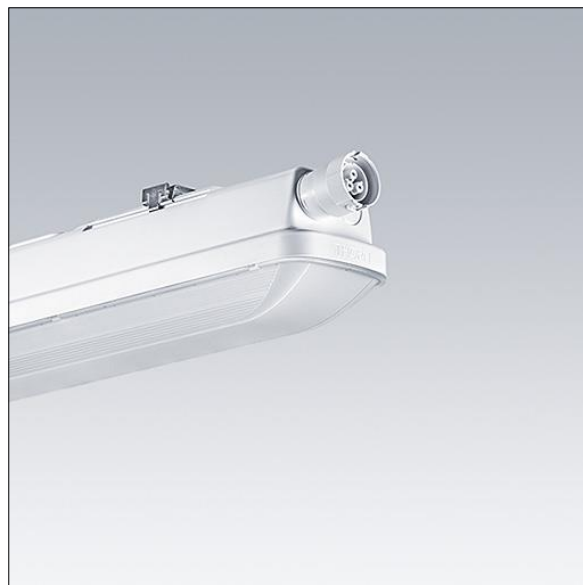

Aquaforce Pro

THORN

96630971 AQFPRO L LED4300-840 PC WB HF QC3

Aquaforce Pro

Luminaire LED IP66, résistant à la poussière et à l'humidité. Electronique, non gradable. Avec distribution lumineuse extensif. Classe électrique I. Corps : Polycarbonate (PC) gris clair. Diffuseur : Polycarbonate (PC) opale haute transmission avec prismes de réfraction. Mécanisme breveté, EasyClick, pour la fixation du diffuseur sans clips. Installation en plafonnier ou en suspension. Supports à fixation rapide fournis pour une installation en plafonnier. Convient pour installation au plafond ou au mur (verticalement et horizontalement). Kits de fixation pour suspension par conduit, chaîne et caténaire disponibles en accessoires. Equipé d'une connexion électrique à installation rapide Température ambiante : -20°C à +45°C. Livré avec LED 4 000 K..

Dimensions : 1600 x 92 x 90 mm
Puissance du luminaire: 28 W
Flux lumineux du luminaire: 4350 lm
Efficacité lumineuse du luminaire: 155 lm/W
Poids : 2,13 kg

TLG_AQUP_F_PDB_QC.jpg

TLG_AQUP_M_LD1.wmf

Toutes les valeurs marquées d'un * sont des valeurs nominales. Thorn utilise des composants testés et éprouvés, en provenance des meilleurs fournisseurs. Dans certains cas isolés, il se peut qu'il y ait des pannes de nature technologique au niveau des LED individuels, pendant le cycle de vie nominal du produit. Les normes internationales fixent la tolérance du flux initial et de la charge associée à $\pm 10\%$. Sauf indication contraire, les valeurs sont applicables pour une température ambiante de 25°C.