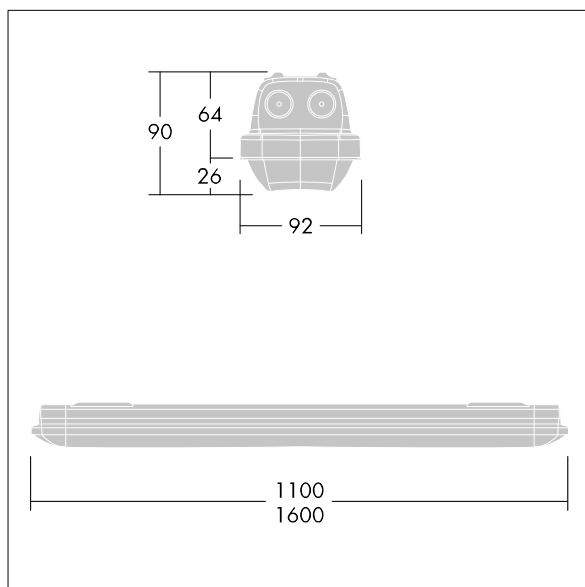

Aquaforce Pro

THORN

96630971 AQFPRO L LED4300-840 PC WB HF QC3

Aquaforce Pro

Luminaire LED IP66, résistant à la poussière et à l'humidité. Electronique, non gradable. Avec distribution lumineuse extensif. Classe électrique I. Corps : Polycarbonate (PC) gris clair. Diffuseur : Polycarbonate (PC) opale haute transmission avec prismes de réfraction. Mécanisme breveté, EasyClick, pour la fixation du diffuseur sans clips. Installation en plafonnier ou en suspension. Supports à fixation rapide fournis pour une installation en plafonnier. Convient pour installation au plafond ou au mur (verticalement et horizontalement). Kits de fixation pour suspension par conduit, chaîne et caténaire disponibles en accessoires. Equipé d'une connexion électrique à installation rapide Température ambiante : -20°C à +45°C. Livré avec LED 4 000 K..

Dimensions : 1600 x 92 x 90 mm
Puissance du luminaire: 28 W
Flux lumineux du luminaire: 4350 lm
Efficacité lumineuse du luminaire: 155 lm/W
Poids : 2,13 kg

TLG_AQUP_F_PDB_QC.jpg

TLG_AQUP_M_LD1.wmf

Toutes les valeurs marquées d'un * sont des valeurs nominales. Thorn utilise des composants testés et éprouvés, en provenance des meilleurs fournisseurs. Dans certains cas isolés, il se peut qu'il y ait des pannes de nature technologique au niveau des LED individuels, pendant le cycle de vie nominal du produit. Les normes internationales fixent la tolérance du flux initial et de la charge associée à $\pm 10\%$. Sauf indication contraire, les valeurs sont applicables pour une température ambiante de 25°C.