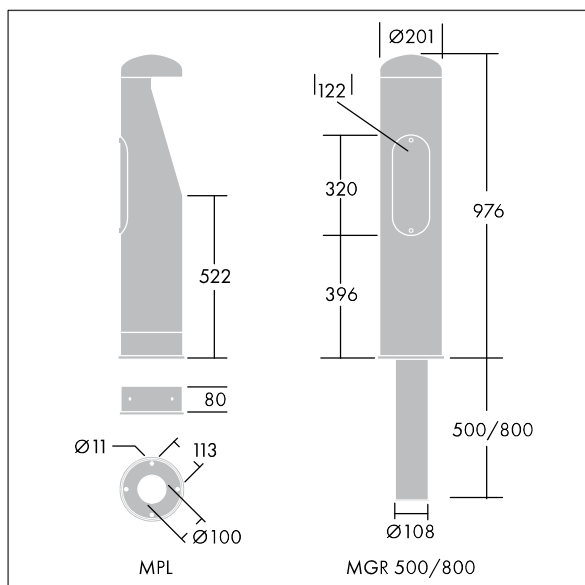

## 96275589 URBA BOLLARD 4L105 730 CL1

### Borne Urba

Borne LED décorative. Electronique, non gradable. Classe électrique I, IP65, IK10. Corps et collerette : faible carbone acier, Zinc électro-plaqué, finition noir (RAL 9005). Diffuseur : plaque Polycarbonate (PC) de 5 mm transparent. Fixation semelle ou au sol à l'aide de bases à commander séparément. Livré avec LED 3 000 K.

Dimensions : Ø200 x 970 mm  
Puissance du luminaire: 15 W  
Flux lumineux du luminaire: 1009 lm  
Efficacité lumineuse du luminaire: 67 lm/W  
Poids : 12,1 kg

TLG\_TE11\_F\_PDB.jpg

TLG\_TE11\_M\_LD1.wmf