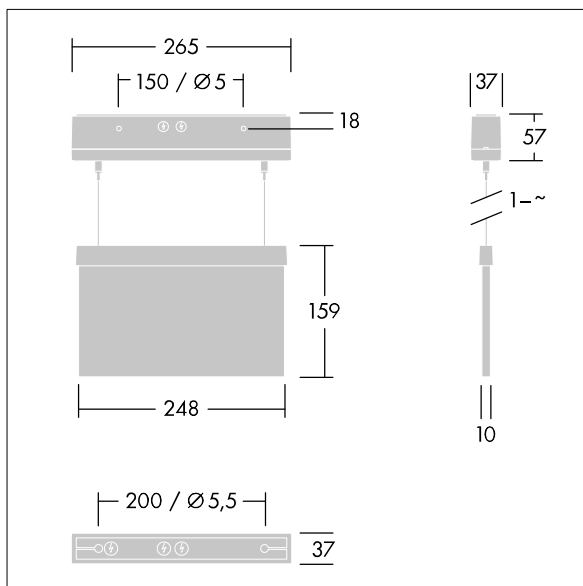

TLG_VYST_M_115MC.wmf

Toutes les valeurs marquées d'un * sont des valeurs nominales. Sauf indication contraire, les valeurs sont applicables pour une température ambiante de 25 °C.

Les produits de Thorn Lighting sont perfectionnés en permanence. Nous nous réservons le droit d'apporter des modifications à nos produits sans autres publications.

© Thorn Lighting