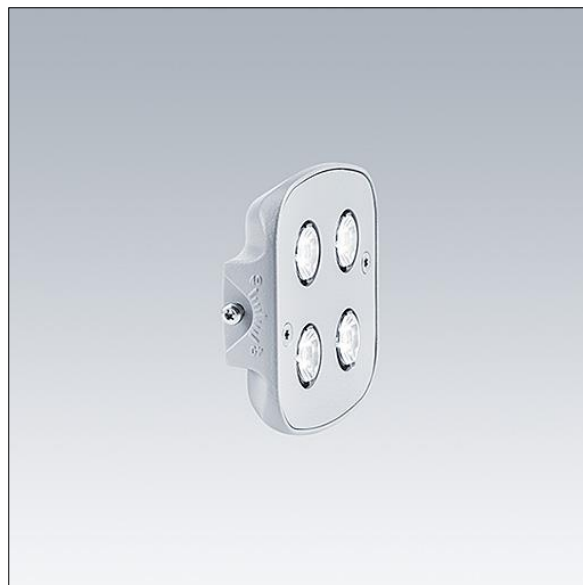

## Alumet Stage II

96275423 ALUMET ST SPOT 4L70MAX 15° RGBW DMX

THORN

### Alumet Stage II

Module de projecteur LED pour le LED Alumet Stage II.  
Avec faisceau 12°.

TLG\_ALS2\_F\_SPOT.jpg

Toutes les valeurs marquées d'un \* sont des valeurs nominales. Thorn utilise des composants testés et éprouvés, en provenance des meilleurs fournisseurs. Dans certains cas isolés, il se peut qu'il y ait des pannes de nature technologique au niveau des LED individuels, pendant le cycle de vie nominal du produit. Les normes internationales fixent la tolérance du flux initial et de la charge associée à  $\pm 10\%$ . Sauf indication contraire, les valeurs sont applicables pour une température ambiante de 25 °C.