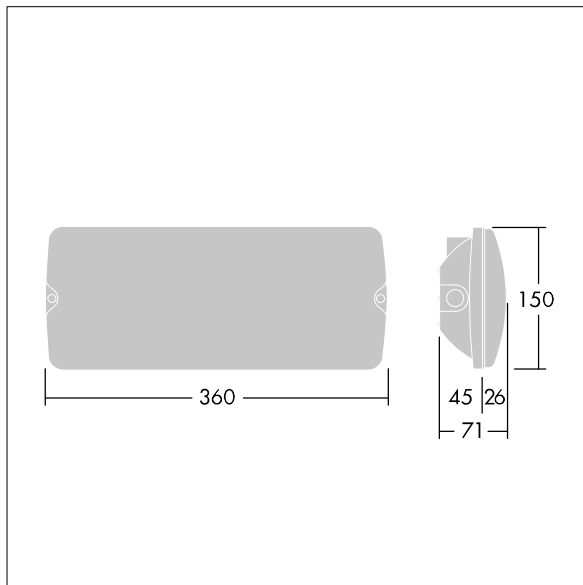

# THORN

96629766 VOYAGER SOLID L MS E3D-S WH

IEC EN 60598-1 RG 1	IP65	IK07	CE	T <sub>a</sub> 5 40
---------------------------	------	------	----	------------------------

## Voyager Solid

Plafonnier LED de secours pour fixation au plafond ou au mur. Electronique, non gradable avec circuit d'éclairage d'urgence, test auto/DALI adressable, 3 heures. Corps : taille Large, Polycarbonate (PC) blanc. Couvercle : Polycarbonate (PC) transparent. Classe électrique II, IP65. Légendes ISO internes disponibles pour une distance de visionnement 26m (96629768, à commander séparément).

Dimensions : 360 x 150 x 71 mm  
Puissance du luminaire: 3 W  
Poids : 0,9 kg

TLG\_VYSO\_F\_OPL.jpg

TLG\_VYSO\_M\_LDL.wmf

Toutes les valeurs marquées d'un \* sont des valeurs nominales. Thorn utilise des composants testés et éprouvés, en provenance des meilleurs fournisseurs. Dans certains cas isolés, il se peut qu'il y ait des pannes de nature technologique au niveau des LED individuels, pendant le cycle de vie nominal du produit. Les normes internationales fixent la tolérance du flux initial et de la charge associée à  $\pm 10\%$ . Sauf indication contraire, les valeurs sont applicables pour une température ambiante de 25 °C.