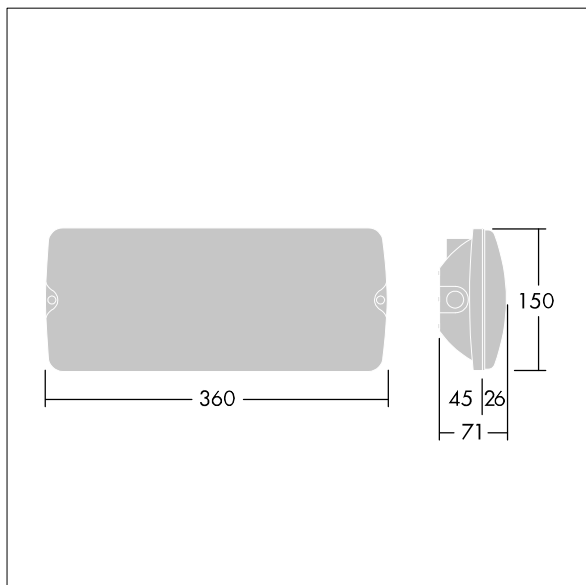

Voyager Solid

THORN

96629765 VOYAGER SOLID L MS E3T-S WH

IEC EN 60598-1 RG 1	IP65	IK07	CE	T _a 5 40
---------------------------	------	------	----	------------------------

Voyager Solid

Plafonnier LED de secours pour fixation au plafond ou au mur. Electronique, non gradable Luminaire avec alimentation par batterie locale pour un éclairage de secours de trois heures, en mode maintenu ou non-maintenu, avec test automatique (autotest) via le luminaire, affichage de l'état du luminaire via le LED d'état. Corps : taille Large, Polycarbonate (PC) blanc. Couvercle : Polycarbonate (PC) transparent. Classe électrique II, IP65. Légendes ISO internes disponibles pour une distance de visionnement 26m (96629768, à commander séparément).

Dimensions : 360 x 150 x 71 mm
Puissance du luminaire: 3,5 W
Poids : 0,9 kg

TLG_VYSO_F_OPL.jpg

TLG_VYSO_M_LDL.wmf

Toutes les valeurs marquées d'un * sont des valeurs nominales. Thorn utilise des composants testés et éprouvés, en provenance des meilleurs fournisseurs. Dans certains cas isolés, il se peut qu'il y ait des pannes de nature technologique au niveau des LED individuels, pendant le cycle de vie nominal du produit. Les normes internationales fixent la tolérance du flux initial et de la charge associée à $\pm 10\%$. Sauf indication contraire, les valeurs sont applicables pour une température ambiante de 25 °C.